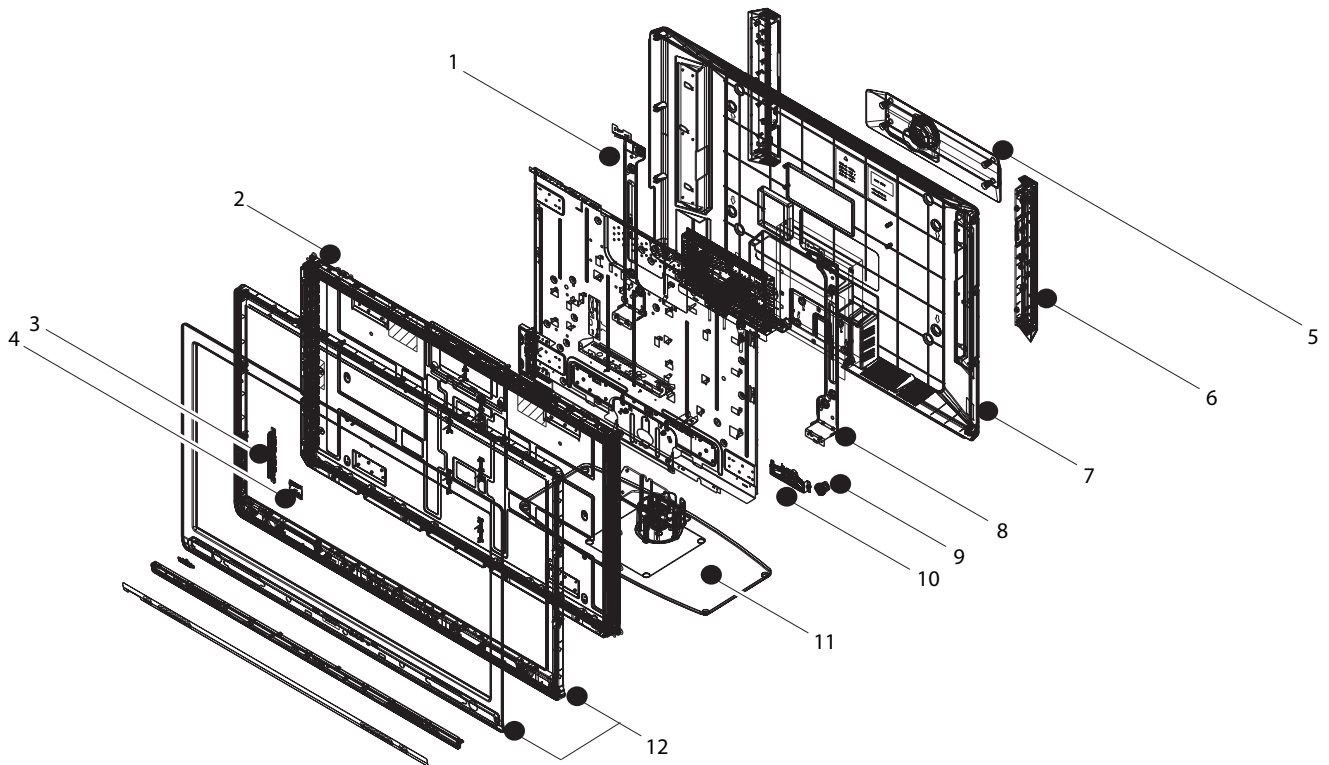

Service
Service
Service

42PFL7762D/05
42PFL7762D/12
42PFL7772D/12
42PFL7782D/12
42PFL7962D/05
42PFL7962D/12
42PFL7982D/12

Styling Sheet

Supernova LCD				42PFL762D/05	42PFL762D/12	42PFL772D/12	42PFL7782D/12	42PFL7962D/05	42PFL7962D/12	42PFL7982D/12
Pos. Nr.	Item number	12NC	Material description							
1 + 5	0164	3139 187 58641	Fixation bracket L/R assy	x	x			x	x	
1 + 5	0164	3139 187 58642	Fixation bracket L/R assy			x	x			x
2	0011	3139 268 86101	Back cover 42"					x	x	
2	0011	3139 268 86111	Back cover 42"	x	x					
2	0011	3139 268 86852	Back cover 42"			x	x			
2	0011	3139 268 86892	Back cover 42"							x
3	1175	3139 268 07132	Module ambilight (6-LED based)					x	x	x
4	5226	2422 264 00641	Loudspeaker Woofer 24R 15W	x	x	x	x	x	x	x
6	1004	9322 254 10682	Display LCD T420HW01V2 (AUOP)	x	x	x	x	x	x	x
7	0025	3139 178 17781	Control Knob	x	x	x	x	x	x	x
7	1114	3139 268 05921	Keyboard control	x	x	x	x	x	x	x
8	0179	3139 124 72031	IR Len	x	x	x	x	x	x	x
9	0006	3139 268 86241	Cabinet 42"	x	x					
9	0006	3139 268 86411	Cabinet 42"					x	x	
9	0006	3139 268 86832	Cabinet 42"				x			
9	0006	3139 268 86882	Cabinet 42"							x
9	0006	3139 268 86942	Cabinet 42"			x				
10	0260	3139 187 57681	Stand S-nova 37"/42"	x	x			x	x	x
10	0260	3139 187 57682	Stand S-nova 37"/42"			x				
10	0260	3139 187 59881	Stand S-nova 37"/42"				x			
11	5213	2422 264 00639	Loudspeaker 12R 10W fullrange	x	x	x	x	x	x	x
12	5215	2422 264 00642	Loudspeaker 12R 10W tweeter	x	x	x	x	x	x	x
	0237	3139 187 58531	Bottom shielding	x	x		x	x	x	
	8N01	3139 131 09961	LVDS cable FI-R 21P/300/21P FI-R				x			x
	8R01	3139 131 09781	LVDS cable FX15 41P/280/51P	x	x	x	x	x	x	x
	8191	4622 001 50945	Mainscord IEC		x	x	x		x	x
	8192	4622 004 00393	Mainscord UK	x				x		
	0121	3139 123 11761	Microfiber Cloth	x	x		x	x	x	x
	0158	3104 308 91131	Mushroom assy M8	x	x	x	x	x	x	x
	1005	3122 427 24573	Power supply unit PLCD300P3	x	x	x	x	x	x	x
	1085	3139 238 15651	Remote control RC2034312/01	x	x			x	x	
	1085	3139 238 15911	Remote Control RC2034314			x	x			x
	0259	3139 128 79051	Screwbag	x	x	x	x	x	x	x
	0023	3139 124 72041	Side AV bracket external	x	x	x	x	x	x	x
	0233	3139 187 58541	Top shielding	x	x		x	x	x	