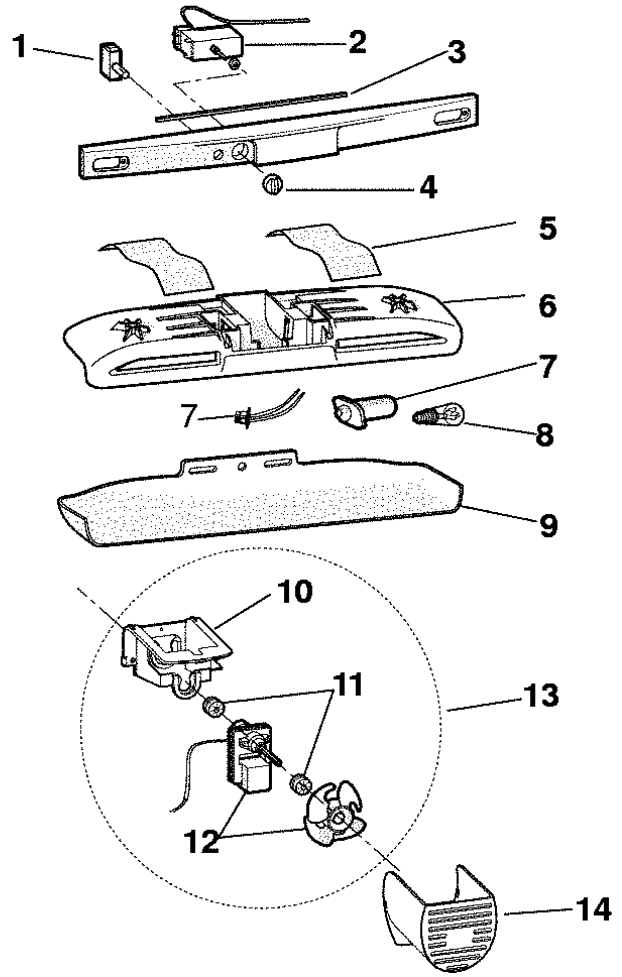

Pos.	Referenz	Bezeichnung
001	075585	INTER DE LAMPE 250V NC (ELTEK 10
002	116193	THERMOSTAT 077B-6902 C.POST L.86
003	094202	EPOGNE ADHESIF (350X8X8)
004	114742	BOUTON POLARW THERMOSTAT D.6MM (
005	054696	NASTRO ALL.H50MMX50MT.X VETRI P.
006	114747	BAC LUMIERE (LIGHT XTRA)
007	066295	DOUILLE 250V E14 (VOSSLOH)
007	117209	CABLEAGE-AMP LAMPE REFRIGERATEUR
008	006522	LAMPE 220-240V/15W (E14)
009	114714	PLAFONNIER (MAX 15W)
015	075596	FIXAGE DROITE POUR EVAPORATEUR
016	075597	FIXAGE GAUCHE POUR EVAPORATEUR
017	114790	EVAPORATEUR FREEZER CONDENSER 40
020	008598	CABLE ALIMEN.3X0,75 (F-NL-A-D-DK
022	114701	TRAVERSE COMPRESSEUR
023	099654	COMPR.GVY66AA 220-240/50 1/4HP-1
024	032453	AMORTISSEUR EN CAOUTCHOUC
025	008471	PLAQUETTE DE SERRAGE COMPRESSEUR
026	064584	TUYAU DE CHARGE 6X120 MM R134A '
027	114695	BAC DE DEGIVRAGE 209X175X58 (POL
029	042334	FILTRE GR.12 (D.1,95/D.4 MM) GAZ
030	116077	CONDENSEUR 576X1000x48 (R134)
031	075602	ENTRETOISE
032	094418	ARRET CABLE ALIMENTATION
033	141135	PROFIL BLANC L=443,5 MM