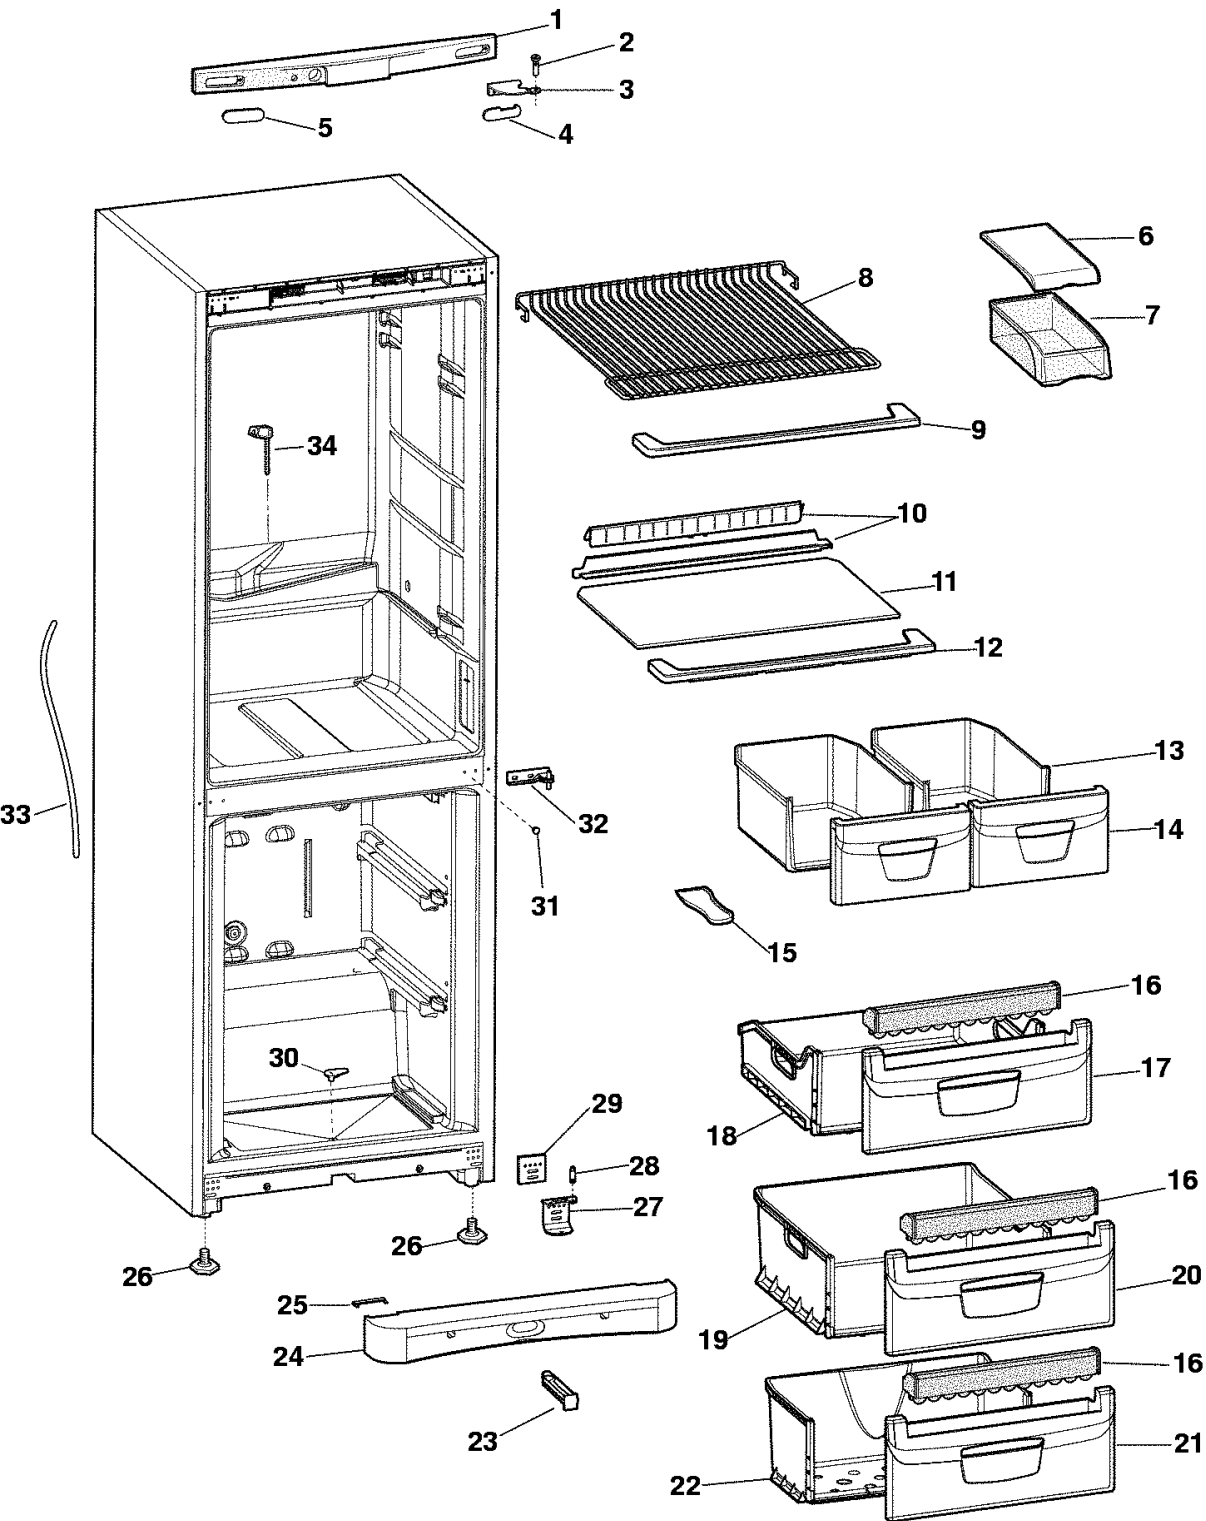

Matr.41010.0001

51520I0

Pos.	Referenz	Bezeichnung
000	117892	LIVRET INSTRUCTIONS BAN12W(GB-DE
000	117893	LIVRET INSTRUCTIONS BAN12W(RO-SK
001	115422	TABLEAU DE BORD POLARW 1-THERMOS
002	075565	AXE DE CHARNIERE M8X3 (18+2,5)
002	081644	CHARNIERE SUPER.(M8) CROMEE DROI
004	114603	BOUCHON POLAR-W 74X20 TABLAU DE
005	114601	BOUCHON POLAR-WHITE 74X20 TABLAU
008	117627	GRILLE REFRIGERATEUR BLANC 474/4
009	117855	PROFIL GRILLE POLARW 503X12X103
010	114616	PROFIL POLAR-W POSTERIEUR VERRE
010	114622	PROFIL FERMETURE AIR (L.423) PO
011	114805	CLAYETTE VERRE 478X318X4 INDESIT
012	114618	PROFIL COUVRE BAC A LEGUMES PW 5
013	114719	BAC LEGUMES BLANC LXHXP 240X146X
014	114718	FACADE BLEU BAC LEGUMES L.240X1
015	003261	GRATTE-GLACE (730412)
016	114734	CONTAINER POUR GLACE (LXH 372X70
017	114791	FRONTAL TIROIR LXH 430X197 (EAS
018	114731	TIROIR SUPERIEURE POLARW (LXP 43
019	114728	TIROIRINTERMEDIAIRE POLARWH LXP
020	114732	FRONTAL TIROIR LXH 430X240 (EAS
021	114733	FRONTAL TIROIR LXH 430X197 (EAS
022	114730	TIROIR INFERIEUR POLARWH LXP 433
023	114780	DRAIN POLARWHITE 118X30 (INDESI
024	115779	PLINTE POLAR WHITE (INDESIT3)
025	114621	BOUCHON BASE POLAR WHITE 58x18x
026	053419	PIED REGLABLE 17,7X37,5
027	076614	CHARNIERE INFERIEURE (M6) DROITE
028	017658	PIVOT CHARNIERE M6X13,5
029	075566	PATIN CHARNIERE INFERIEURE 30X40
030	031177	BOUCHON DE DEGIVRAGE D.10.5 MM
031	114785	BOUCHON (DIAM. 4X8MM) POLARWHITE
032	114624	CHARNIERE CENTRALE POLAR WHITE
033	114724	TUYAU VIDANGE EAU DEGIVRAGE D.14
034	045965	ECOUVILLON POUR REFRIGERATEUR GR