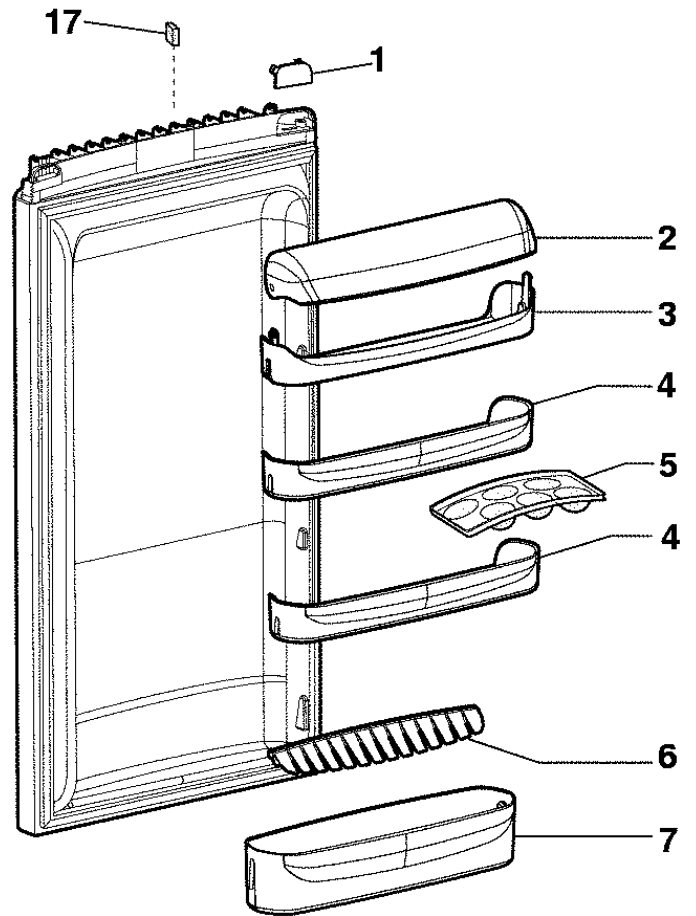

Matr.41010.0001

51520I0

Pos.	Referenz	Bezeichnung
000	117892	LIVRET INSTRUCTIONS BAN12W(GB-DE
000	117893	LIVRET INSTRUCTIONS BAN12W(RO-SK
001	115422	TABLEAU DE BORD POLARW 1-THERMOS
002	075565	AXE DE CHARNIERE M8X3 (18+2,5)
002	081644	CHARNIERE SUPER.(M8) CROMEE DROI
004	114603	BOUCHON POLAR-W 74X20 TABLAU DE
005	114601	BOUCHON POLAR-WHITE 74X20 TABLAU
008	117627	GRILLE REFRIGERATEUR BLANC 474/4
009	117855	PROFIL GRILLE POLARW 503X12X103
010	114616	PROFIL POLAR-W POSTERIEUR VERRE
010	114622	PROFIL FERMETURE AIR (L.423) PO
011	114805	CLAYETTE VERRE 478X318X4 INDESIT
012	114618	PROFIL COUVRE BAC A LEGUMES PW 5
013	114719	BAC LEGUMES BLANC LXHXP 240X146X
014	114718	FACADE BLEU BAC LEGUMES L.240X1
015	003261	GRATTE-GLACE (730412)
016	114734	CONTAINER POUR GLACE (LXH 372X70
017	114791	FRONTAL TIROIR LXH 430X197 (EAS
018	114731	TIROIR SUPERIEURE POLARW (LXP 43
019	114728	TIROIRINTERMEDIAIRE POLARWH LXP
020	114732	FRONTAL TIROIR LXH 430X240 (EAS
021	114733	FRONTAL TIROIR LXH 430X197 (EAS
022	114730	TIROIR INFERIEUR POLARWH LXP 433
023	114780	DRAIN POLARWHITE 118X30 (INDESI
024	115779	PLINTE POLAR WHITE (INDESIT3)
025	114621	BOUCHON BASE POLAR WHITE 58x18x
026	053419	PIED REGLABLE 17,7X37,5
027	076614	CHARNIERE INFERIEURE (M6) DROITE
028	017658	PIVOT CHARNIERE M6X13,5
029	075566	PATIN CHARNIERE INFERIEURE 30X40
030	031177	BOUCHON DE DEGIVRAGE D.10.5 MM
031	114785	BOUCHON (DIAM. 4X8MM) POLARWHITE
032	114624	CHARNIERE CENTRALE POLAR WHITE
033	114724	TUYAU VIDANGE EAU DEGIVRAGE D.14
034	045965	ECOUVILLON POUR REFRIGERATEUR GR