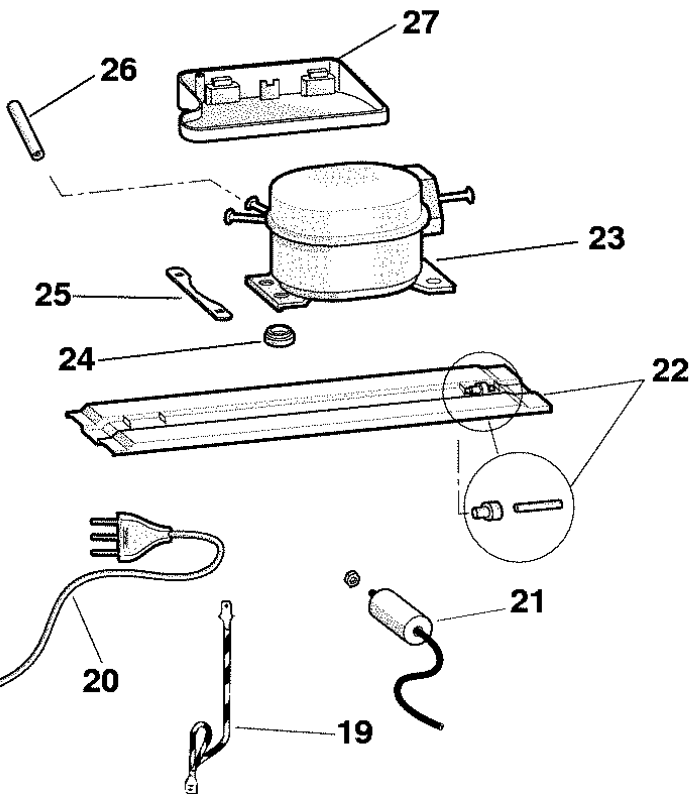

Pos.	Referenz	Bezeichnung
001	075585	INTER DE LAMPE 250V NC (ELTEK 10
002	116193	THERMOSTAT 077B-6902 C.POST L.86
003	094202	EPOGNE ADHESIF (350X8X8)
004	114742	BOUTON POLARW THERMOSTAT D.6MM (
005	054696	NASTRO ALL.H50MMX50MT.X VETRI P.
006	114747	BAC LUMIERE (LIGHT XTRA)
007	066295	DOUILLE 250V E14 (VOSSLOH)
007	117209	CABLEAGE-AMP LAMPE REFRIGERATEUR
008	006522	LAMPE 220-240V/15W (E14)
009	114714	PLAFONNIER (MAX 15W)
015	075596	FIXAGE DROITE POUR EVAPORATEUR
016	075597	FIXAGE GAUCHE POUR EVAPORATEUR
017	114790	EVAPORATEUR FREEZER CONDENSER 40
020	008598	CABLE ALIMEN.3X0,75 (F-NL-A-D-DK
022	114701	TRAVERSE COMPRESSEUR
023	099654	COMPR.GVY66AA 220-240/50 1/4HP-1
024	032453	AMORTISSEUR EN CAOUTCHOUC
025	008471	PLAQUETTE DE SERRAGE COMPRESSEUR
026	064584	TUYAU DE CHARGE 6X120 MM R134A '
027	114695	BAC DE DEGIVRAGE 209X175X58 (POL
029	042334	FILTRE GR.12 (D.1,95/D.4 MM) GAZ
030	116077	CONDENSEUR 576X1000x48 (R134)
031	075602	ENTRETOISE
032	094418	ARRET CABLE ALIMENTATION
033	141135	PROFIL BLANC L=443,5 MM