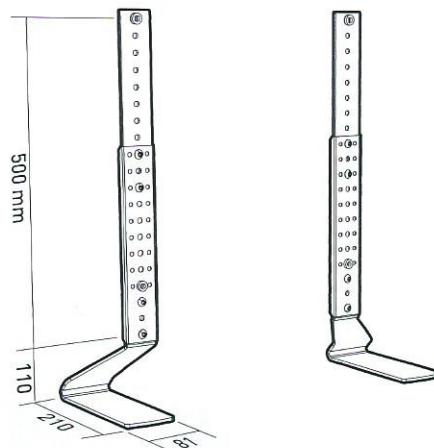

Ref. 035300 GENCOD 318528 035300 2

Fit-Up

- Permet de remplacer tout pied d'origine
- S'adapte à tous les écrans de 20" à 50"
- Charge maximale : 20 kg
- Permet de positionner une barre son sous l'écran
- Acier, épaisseur 5 mm
- Peinture Epoxy silver et noir

Fit-Up avec écran 46" et barre son

Fit-Up avec écran 46"