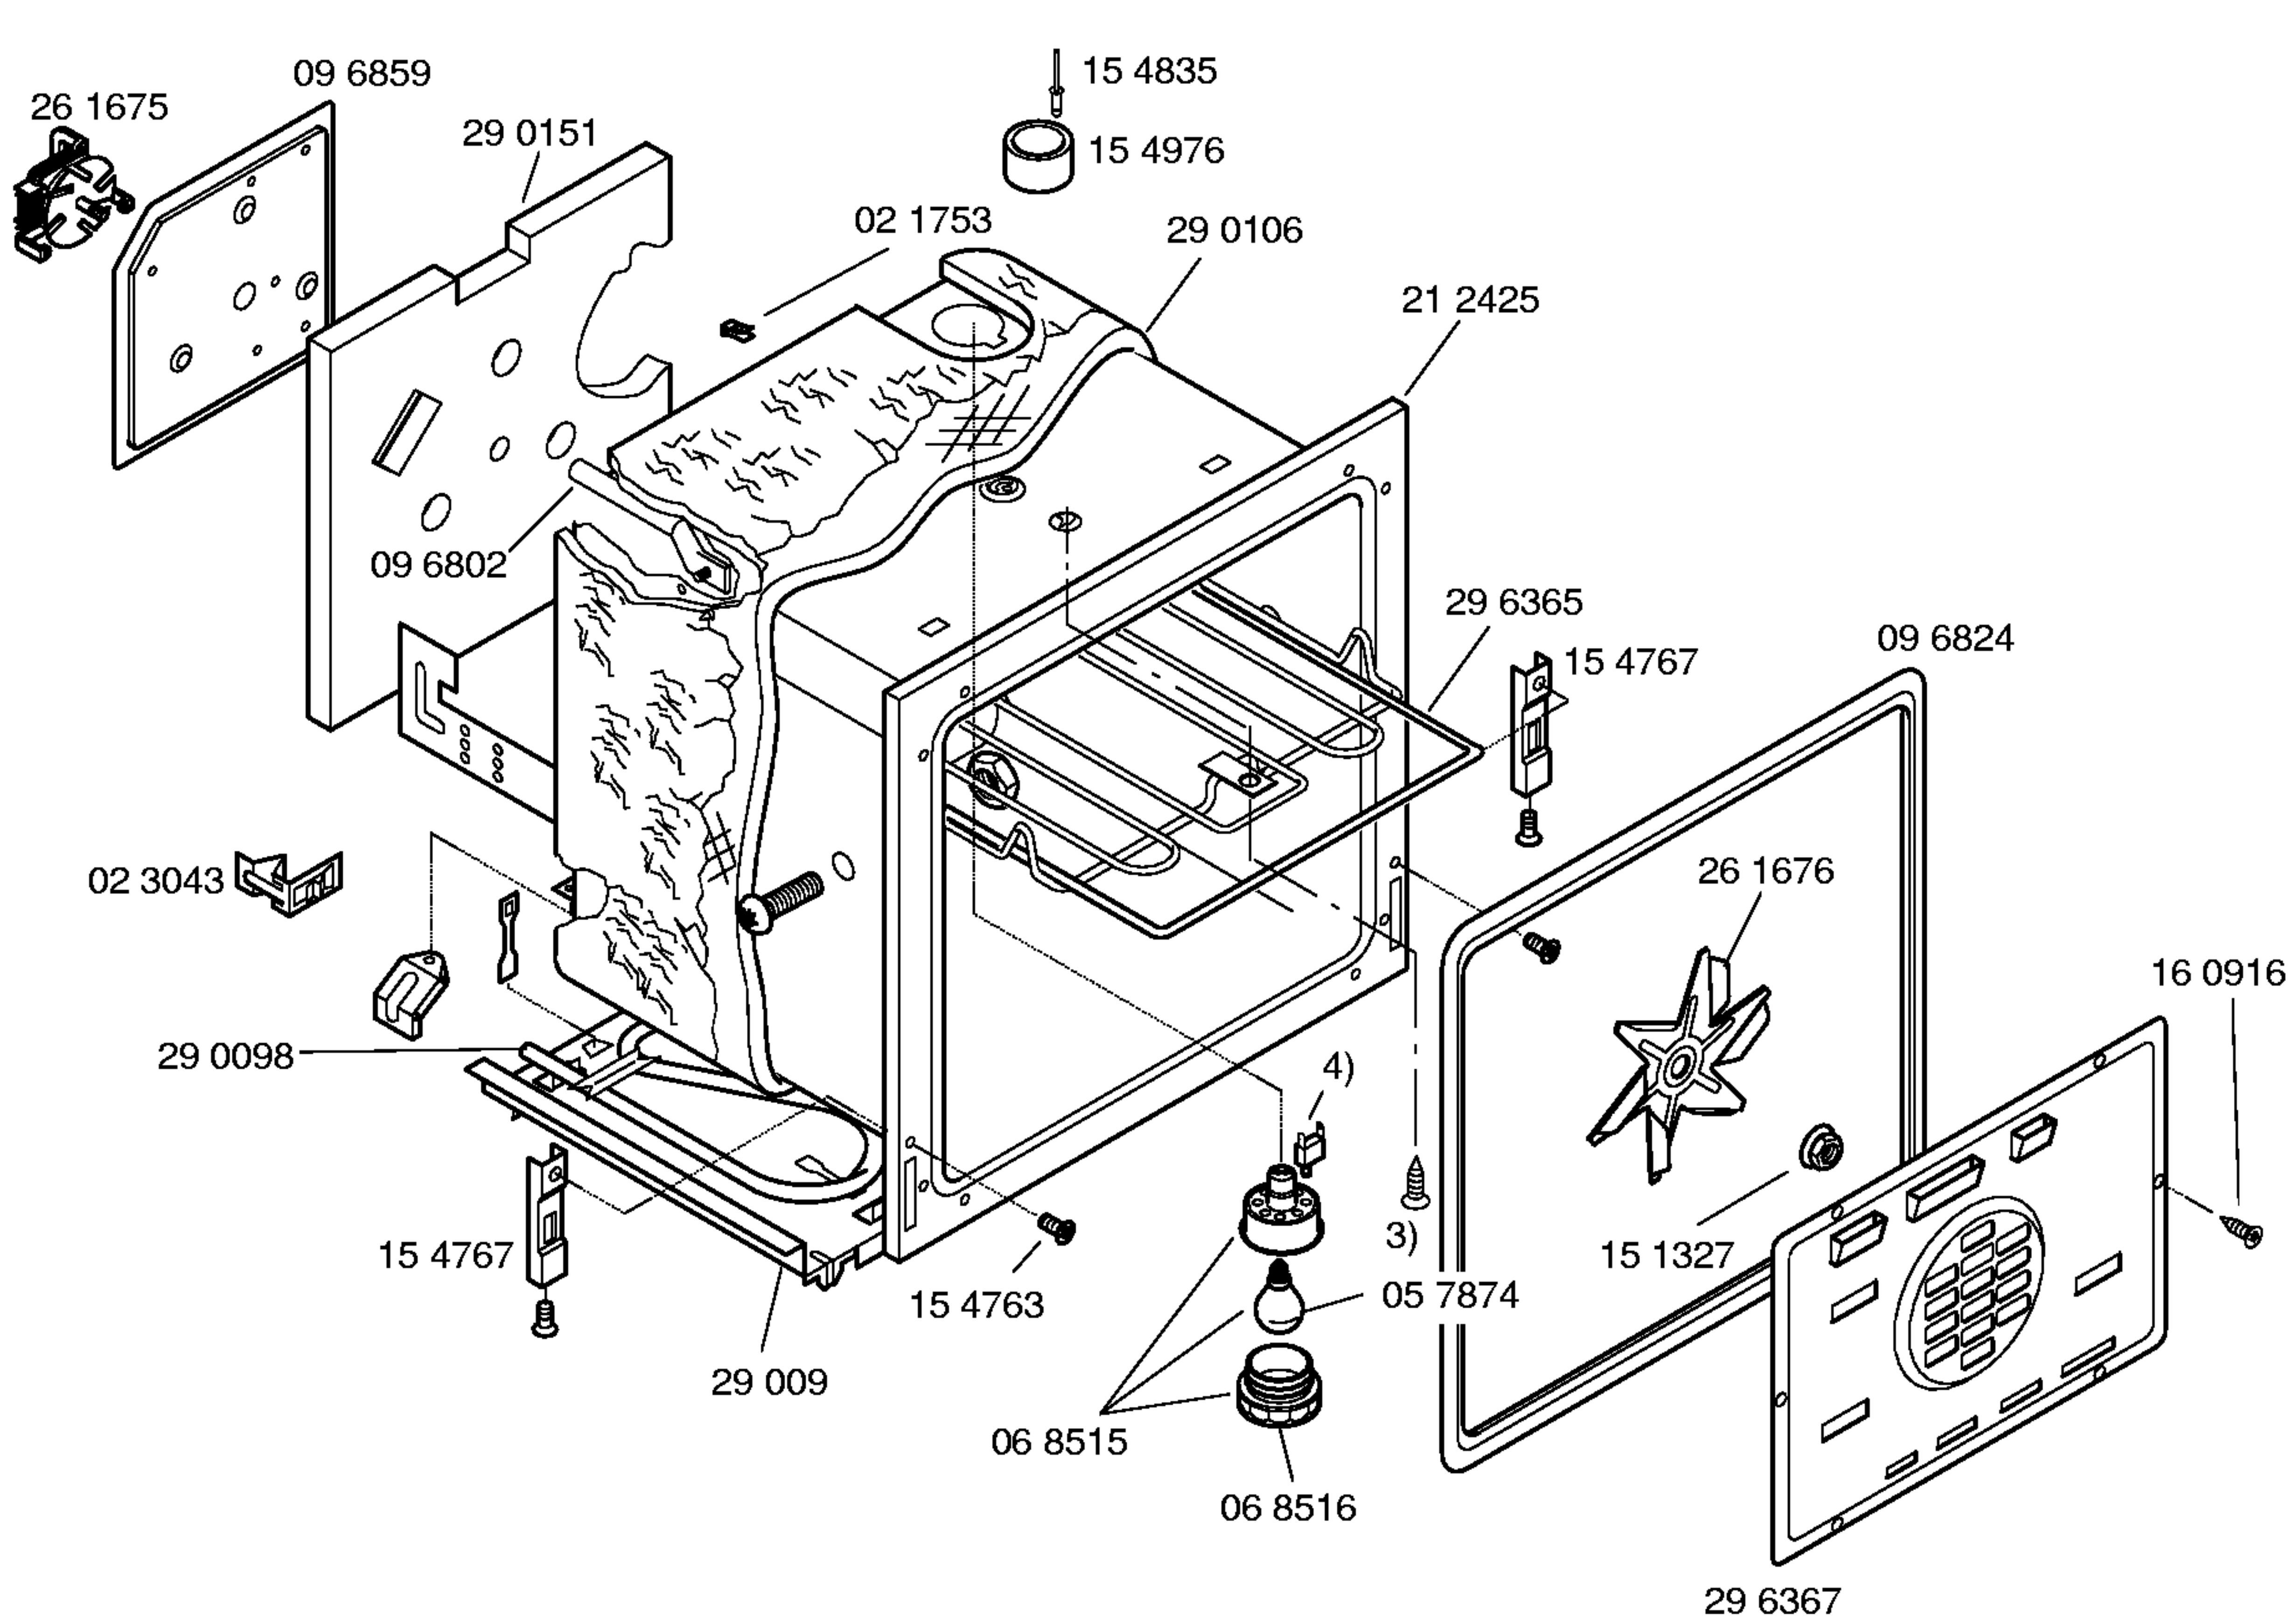

Gebrauchsanweisung
51 8168
(D,GB,F,NL,I,E,GR)

Montageanleitung
51 7991
(D,GB,F,NL,I,E,GR)

Tips und Rezepte
51 8100
(D)

Zubehör:

Nachrüstset CLOU
Z1730X0

1) 02 5876

- 1) 16 2304
- 2) 16 2305
- 3) 16 2250

- 1) 15 4762
- 2) 15 4763
- 4) 02 6593

- 1) 05 7874
- 3) 16 0916
- 4) 15 4836