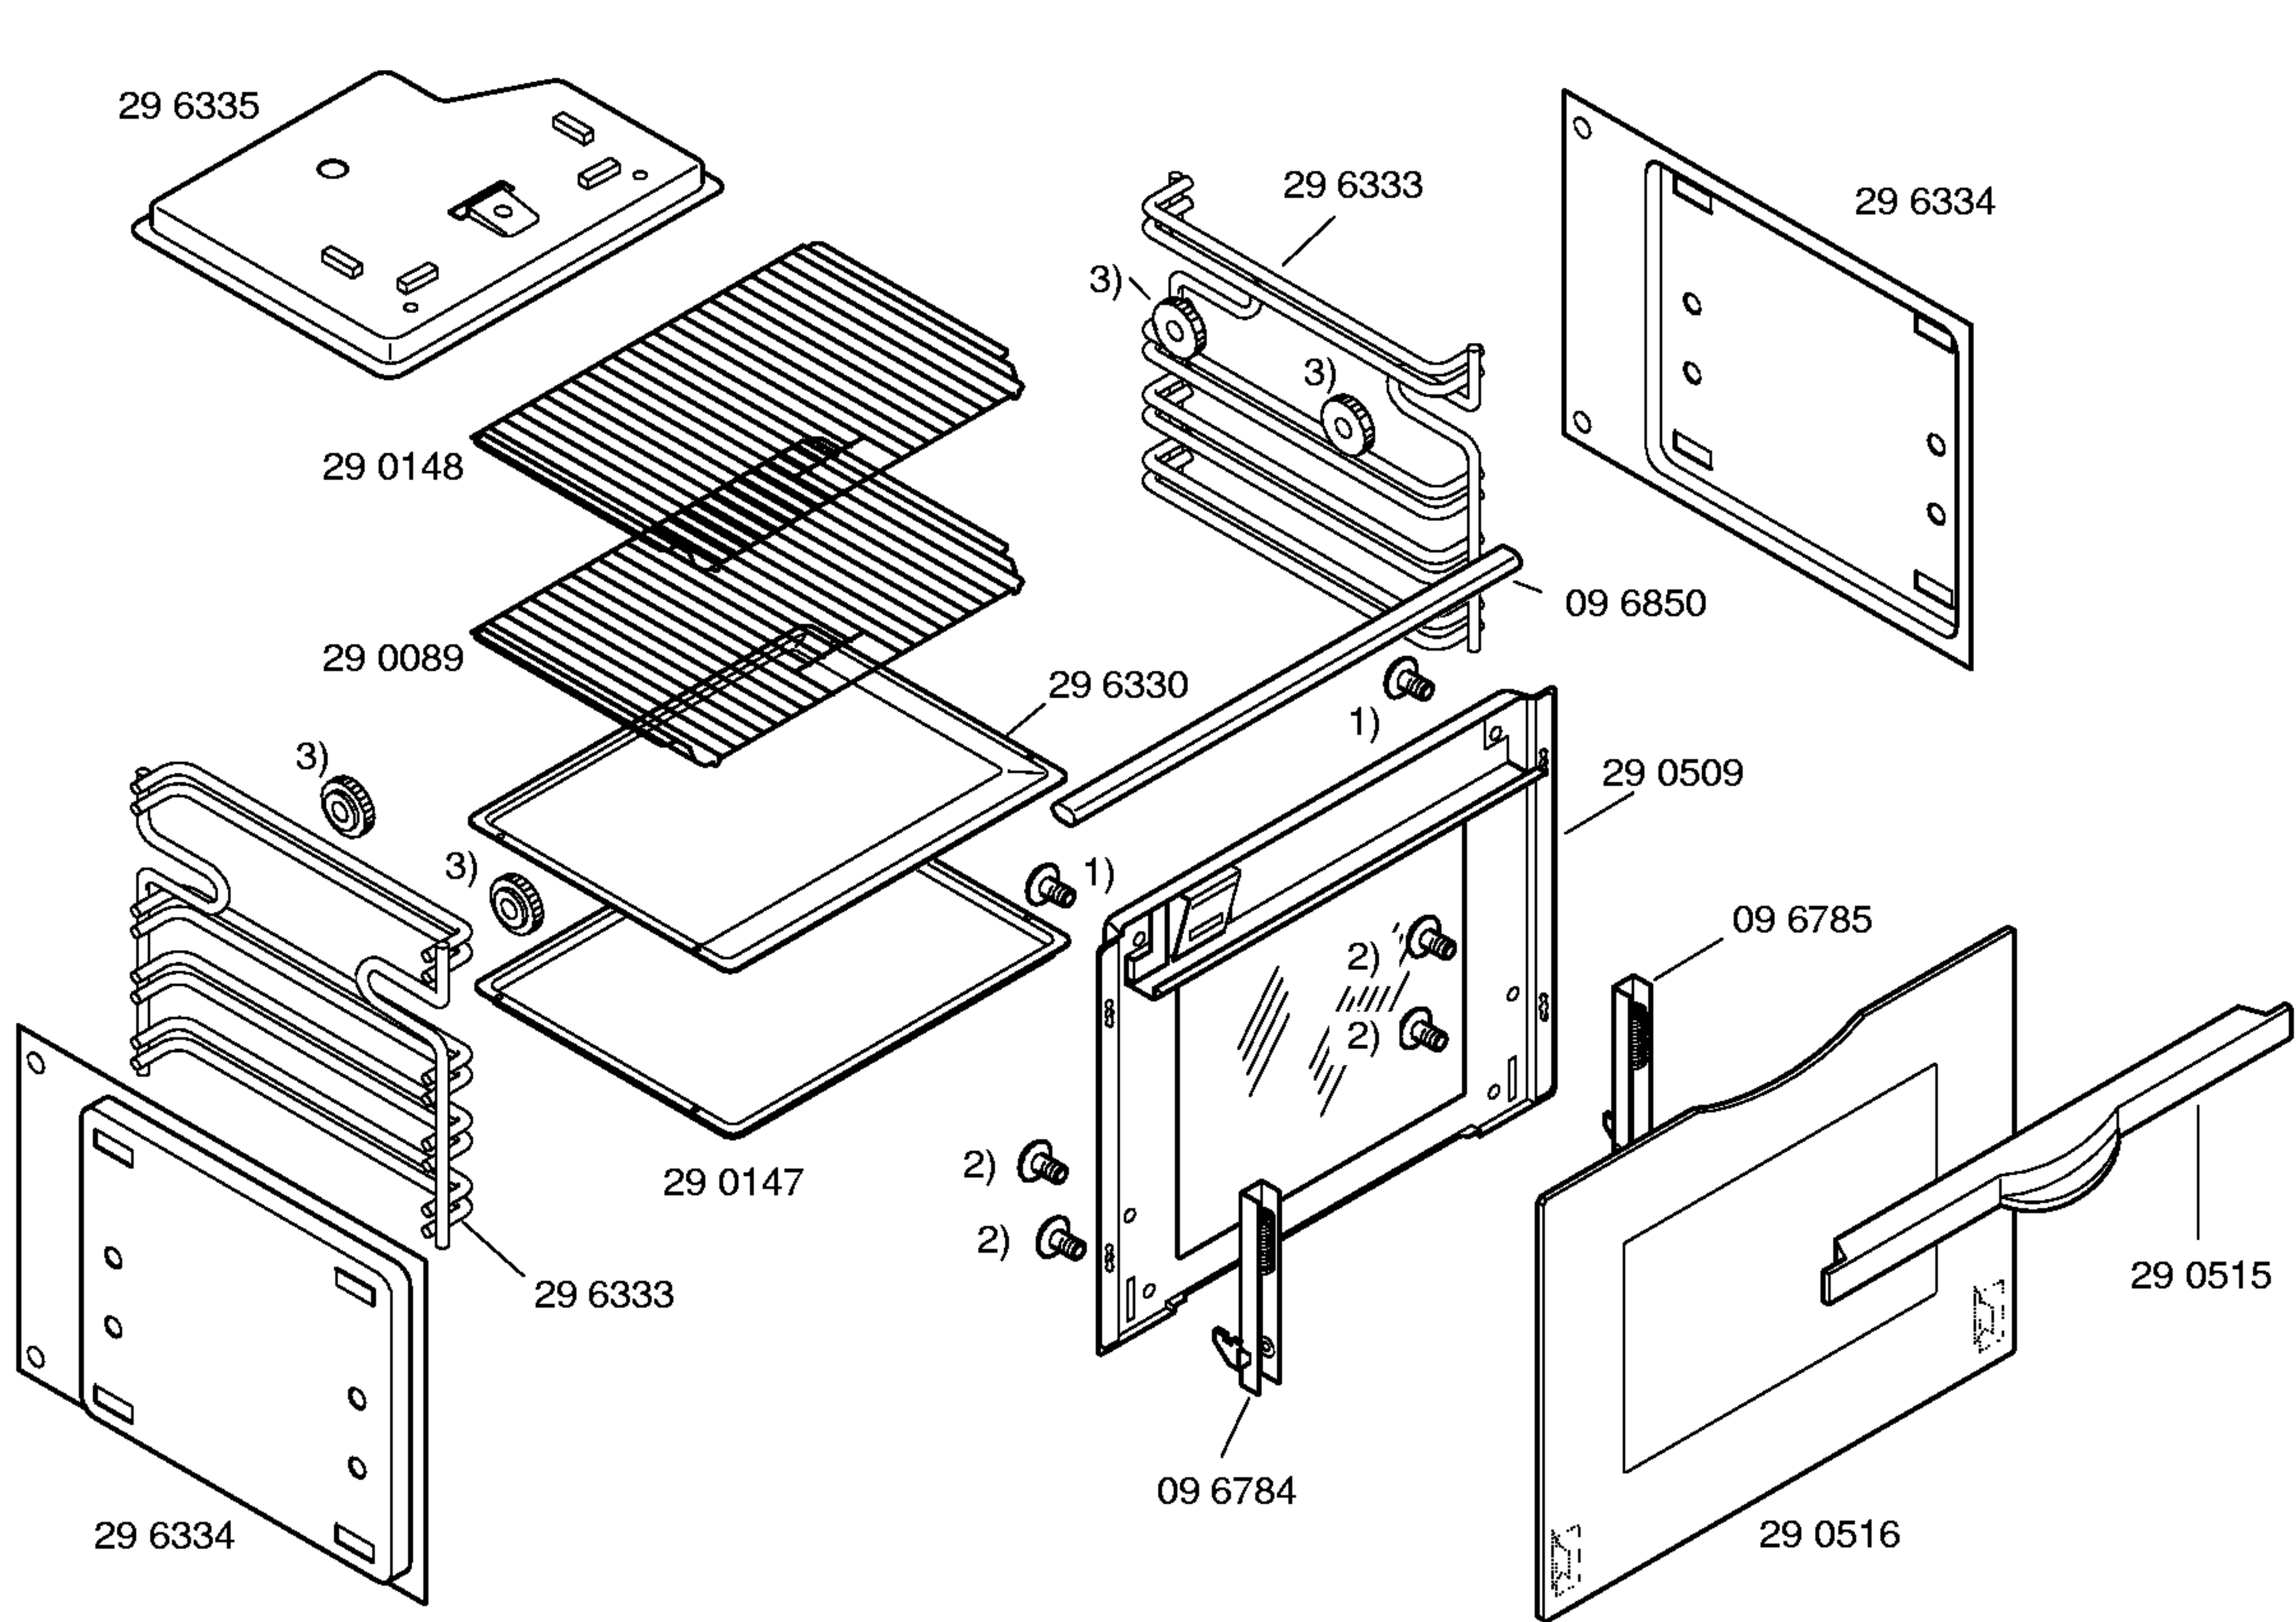

Gebrauchsanweisung
51 8168
(D,GB,F,NL,I,E,GR)

Montageanleitung
51 7991
(D,GB,F,NL,I,E,GR)

Tips und Rezepte
51 8100
(D)

Zubehör:

Nachrüstset CLOU
Z1730X0

1) 02 5876

- 1) 16 2304
- 2) 16 2305
- 3) 16 2250

- 1) 15 4762
- 2) 15 4763
- 4) 02 6593

- 1) 05 7874
- 3) 16 0916
- 4) 15 4836