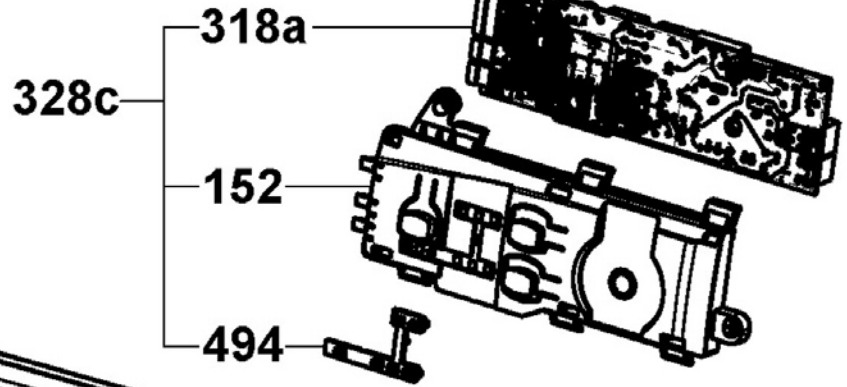

14e

CANDY

31

14e

HOOVER

31

DRUM ASSY - CONDENSER

'B' CLASS DUCT ASSEMBLY