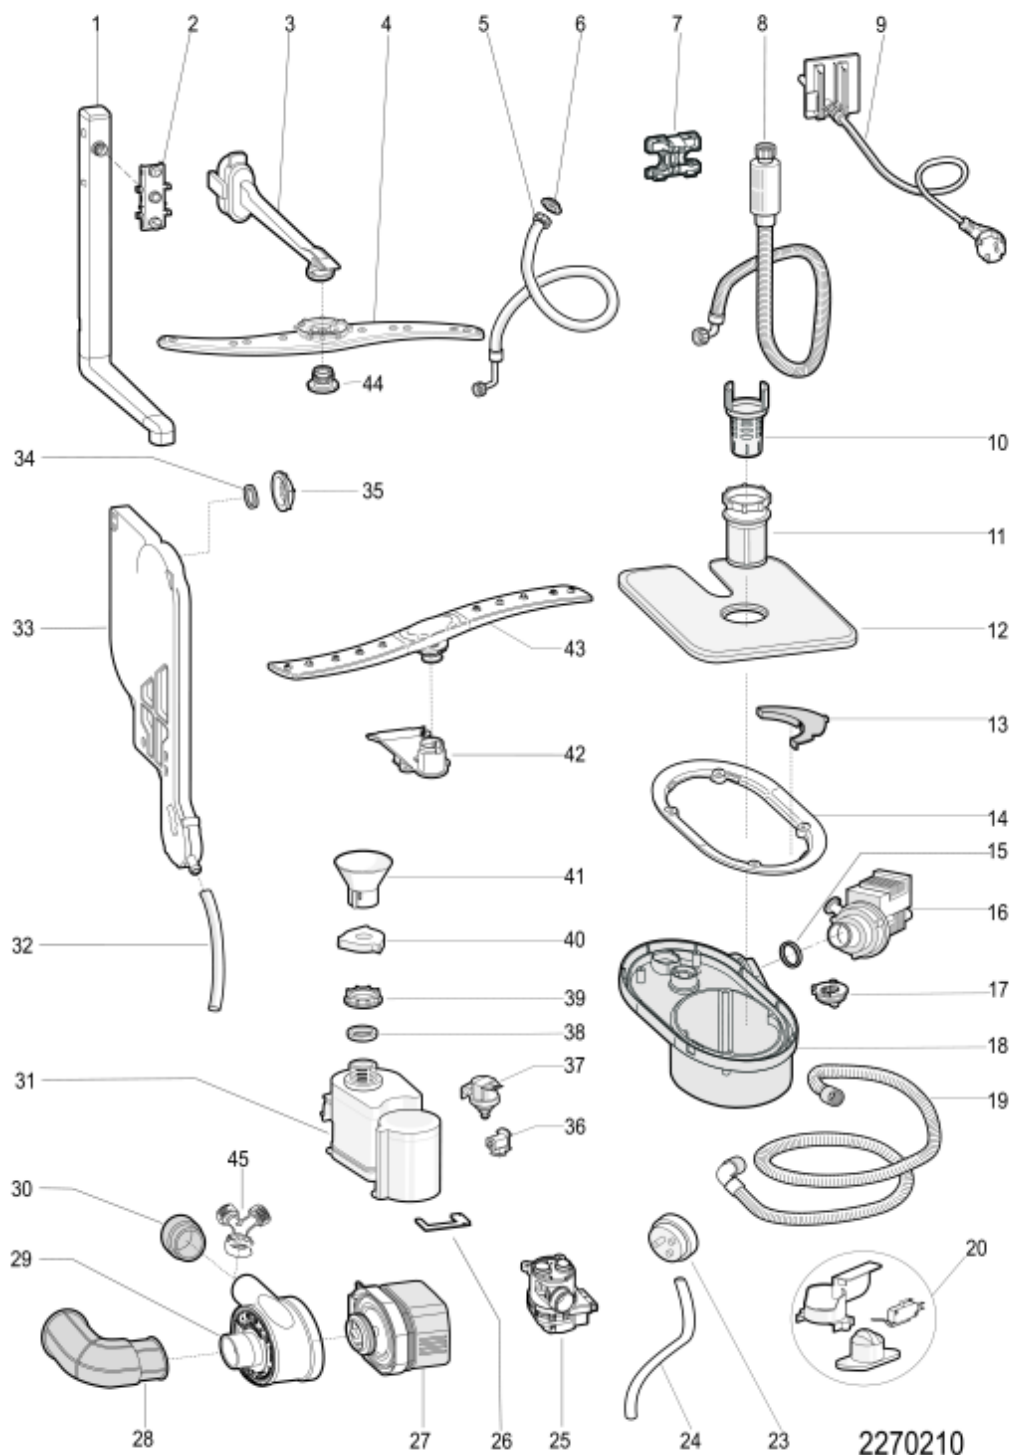

2270210

Vue éclatée

2270210
détachées

Liste de pièces

Repè	Code SAV	De S/N	À S/N	Remplacem	Description	Notice	Code
001	C00256576				tuyau alimentation bras superieur		
002	C00256875				enveloppe guide panier		
003	C00256574				conduit interieur		
004	C00256575				groupe bras de lavage superieur		
007	C00256552		90904...		support tuyau 60cm		
007	C00275963	90905...			support tuyau 45-60cm		
008	C00256554				tuyau dispositif antidebordement		
009	C00256534				cable alimentation schuko		
010	C00256572				filtre central		
011	C00256571				microfiltre		
012	C00256573				filtre vidange inox 60cm		
013	C00256556				canalisation		
014	C00256579				frette de fixation puisard		
016	C00256542			1 x C00272301	pompe vidange		
017	C00256557				boitier test trouble		
018	C00256555				puits lavage		
018	C00257097				flap puits lavage		
019	C00256559		90904...		tuyau de vidange lvs eos 60cm		
019	C00273284	90905...			tuyau de vidange 45-60cm		
020	C00264367				dispositif antidebordement 60cm		
023	C00256536				pressostat 85/65		
024	C00256535				tuyau pressostat		
025	C00256972				moteur lavage alterne		
027	C00257903				electro-pompe bldc 220/240v +		
028	C00256973				manchon puits-pompe lavage		
029	C00257904				resistance bldc + joint		
030	C00256976				manchon pompe lavage-moteur		
031	C00256548				adoucisseur		
032	C00256558				durite adoucisseur/puits lavage		
033	C00256546				cuve arrivee d eau + turbine		
035	C00256547				ecrou corps passage air		
038	C00256549				joint bague bac sel		
039	C00256543				bague bac sel		
040	C00256550				bouchon bac sel		
041	C00005819				entonnoir sel