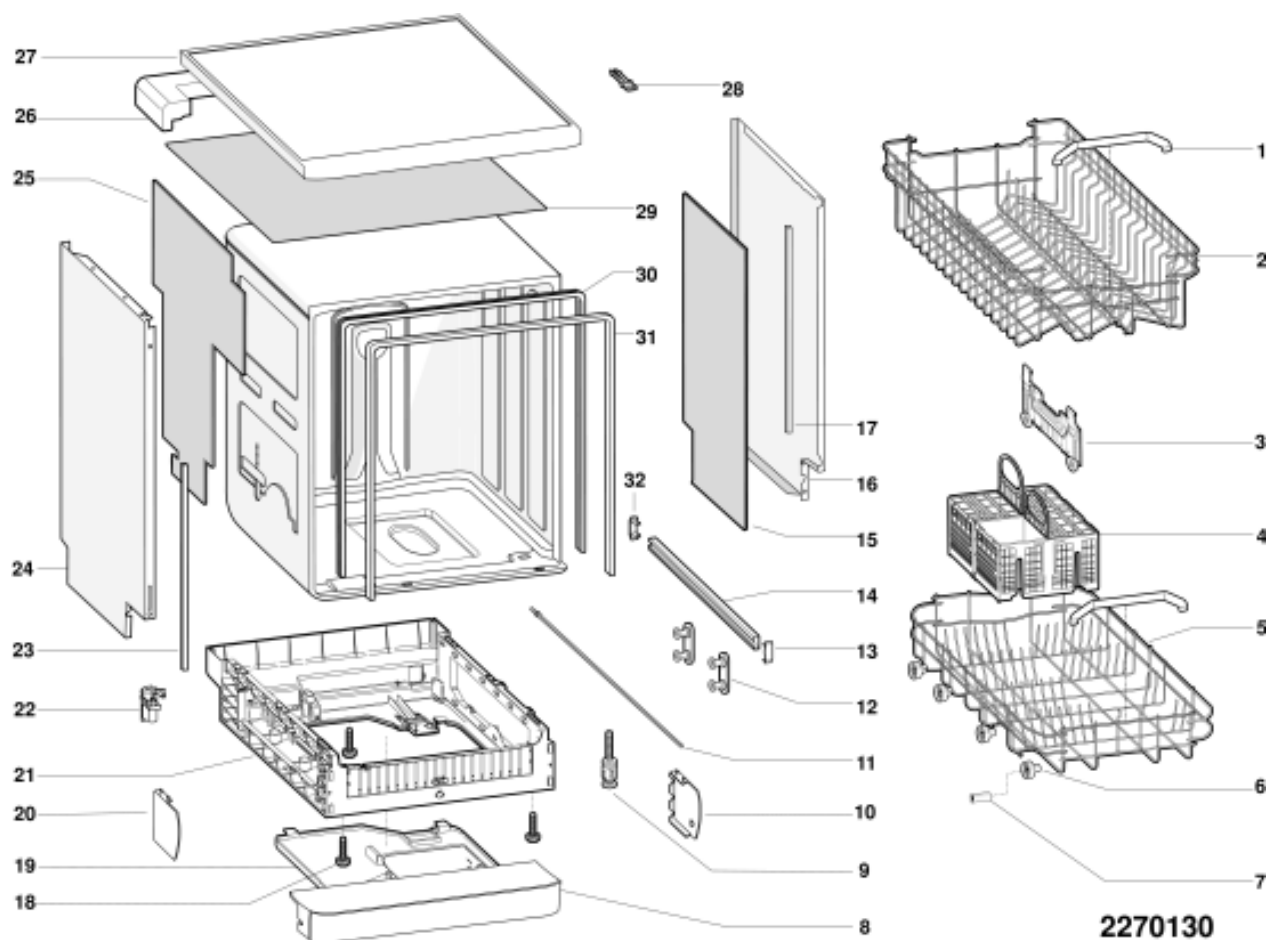

2270130

Vue éclatée

2270130

2270130  
détachées

Liste de pièces

Repè	Code SAV	De S/N	À S/N	Remplacem	Description	Notice	Code
001	C00256859				poignee panier gris (ral7040)		
002	C00118946				basculant cycle baby azur		
002	C00118947				basculant cycle baby rose		
002	C00256860				basculant panier superieur gris		
002	C00262688				panier superieur ensemble		
003	C00256864				ensemble poignee complete sx gris		
003	C00256865				ensemble poignee complete dx		
004	C00257140				panier porte couverts gris		
005	C00257127				panier inferieur gris		
005	C00257144				partie inclinable raking folder sx		
005	C00257145				partie inclinable raking folder dx		
006	C00260820				roulette panier inferieur		
007	C00257142				axe roulette panier		
008	C00262220				bandeau inferieur vesmalit eos		
010	C00262219				cache-trou socle droite vesmalit		
012	C00256828				support coulisse superieure		
013	C00256874				butoir avant de panier		
014	C00094116			1 x C00094112	rail de panier superieur evo3		
016	C00262215			1 x C00263682	flanc dx metal		
018	C00260818				pied réglable		
019	C00256568				bac fond de cuve 60cm		
020	C00262218				cache-trou socle gauche vesmalit		
021	C00260817				socle + pied (f.s.)		
022	C00256560				filtre anti-parasites		
024	C00262214			1 x C00263682	flanc sx metal		
026	C00256569				traverse arriere superieure		
027	C00262216				couvercle vesmalit eos		
028	C00256872				support blocage balancier		
030	C00256570				joint de porte 60cm eos		
032	C00256873				butoir arriere de panier		
099	C00256553				bouchon meuble hardware		
099	C00260213				corniere fixage sx		
099	C00260214				corniere fixage dx		