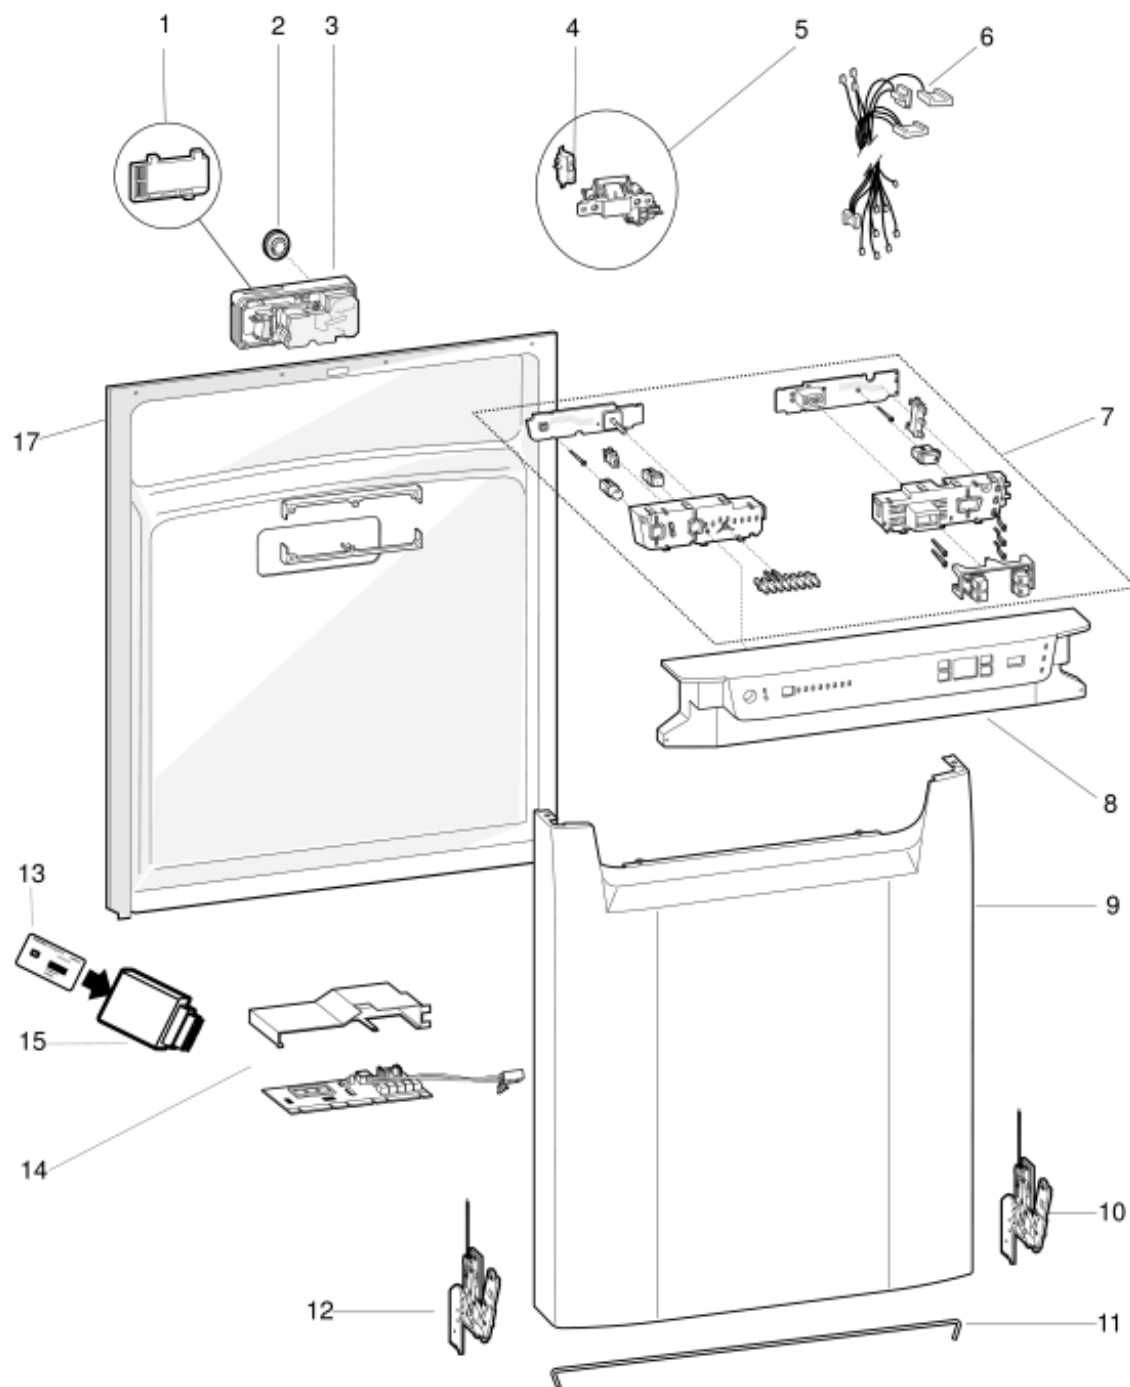

2270320C

Vue éclatée

2270320C

2270320C
pièces détachées

Liste de

Repè	Code SAV	De S/N	À S/N	Remplacem	Description	Notice	Code
003	C00144172				electroc.deter.(no lampe rinc.-		
004	C00118781				micro-interrupteur de porte		
005	C00118765				fermeture porte evo3		
006	C00256978				cablage dea601-bldc-moteur		
006	C00256981				cablage dea601-boitier test trouble		
006	C00256982				cablage dea601-reed de sel		
006	C00256983				cablage dea601 ev1-rig-iaqs-t		
006	C00256985				cablage dea601-pressostat-		
006	C00256986				cablage dea601-pompe vid-		
006	C00256988				cablage dea601-alimentation		
006	C00256990				cablage carte tableau de bord-reed		
006	C00256995				cablage porte interieure-charniere		
006	C00256996				cablage dea601-fermeture porte		
006	C00260890				cablage dea601-elect.deter.-		
007	C00264378				interface led + digit		
008	C00265418				tablau de bord ix lff8243xfr/ha		
009	C00262217				porte bomber inox eos		
010	C00260814				article charniere droite		
011	C00257101				fil charniere 60cm eos		
012	C00260813				article charniere gauche		
013	C00264403				card lff8246fr/ha 8kb lvs sw		
014	C00261864				module dea 601 bldc		
015	C00252539			1 x C00263927	smart reader for card 8kb		
017	C00256831				ensemble porte interieure l.i. eos		
017	C00260828				bouclier avant insonorisation eos		
099	C00094120				vis contre porte/tableau de bord		
099	C00257104				couvre bord		
099	C00272613				vis de fixation contre porte/porte