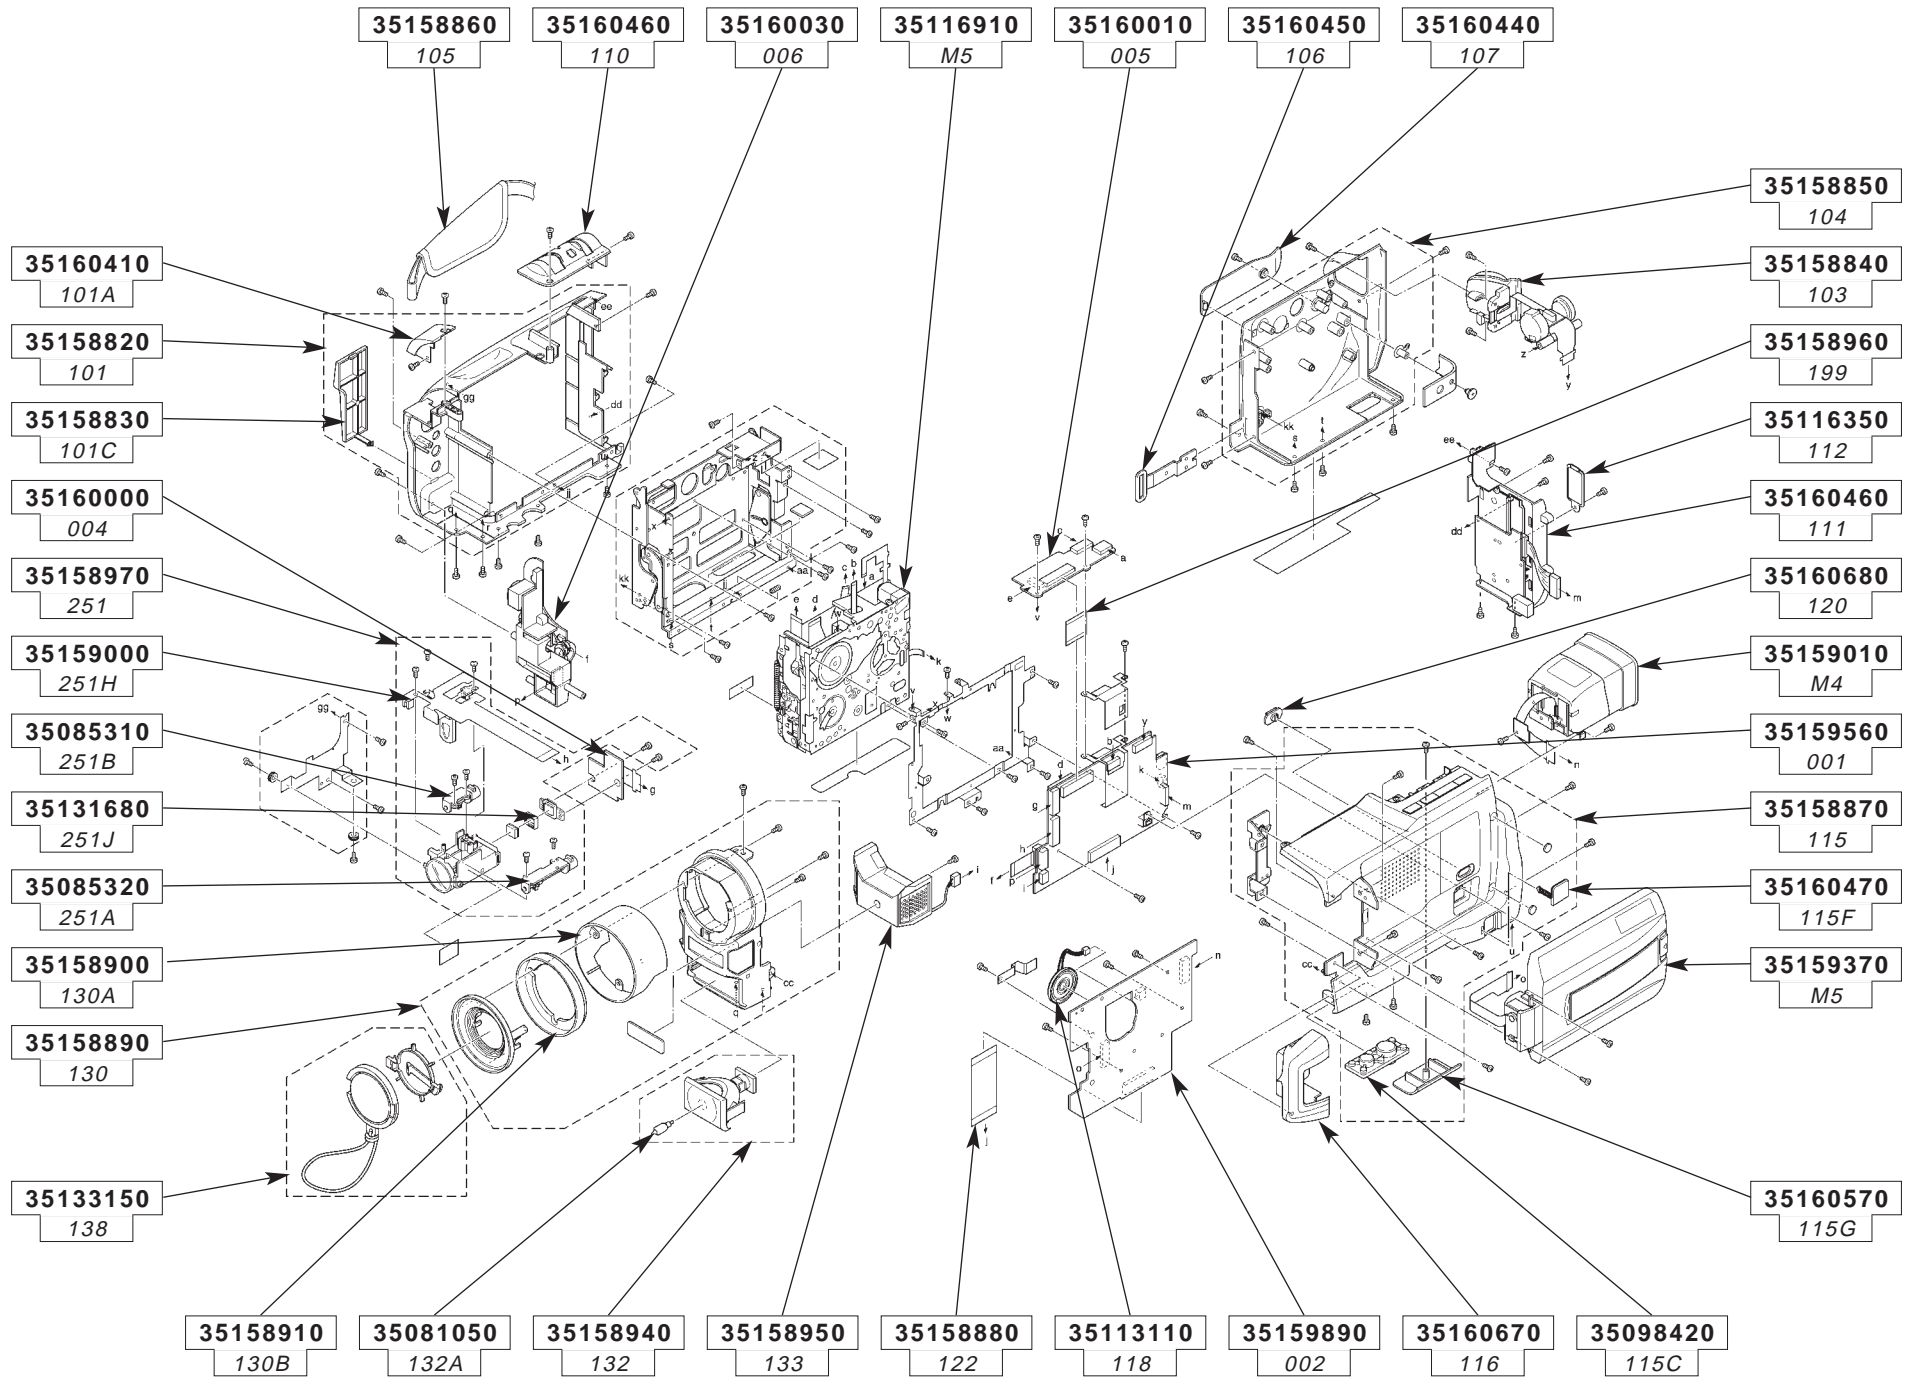

**ELECTRONIC VIEW FINDER
VISEUR ELECTRONIQUE
ELEKTRONISCHER SUCHER
MIRINO ELETTRONICO
VISOR ELECTRONICO**

301	EYE CUP OEILLETTON AUGENMUSCHEL OCULARE OCULAR	35159020
302	UPPER CASE ASSY VIEW FINDER COFFRET SUPERIEUR VISEUR GEHAEUSEOBERTEIL SUCHER CASSA SUPERIORE MIRINO CAJA SUPERIOR VISOR	35159030
303	LOWER CASE ASSY VIEW FINDER COFFRET INFERIEUR VISEUR GEHAEUSE UNTEN SUCHER CASSA INFERIORE MIRINO CAJA INFERIOR VISOR	35159040
305	HINGE ASSY CHARNIERE EQUIPEE SCHARNIER KPL CERNIERA COMPLETA BISAGRA EQUIPADA	35159050
306	DISPLAY LCD ASSY AFFICHEUR LCD EQUIPE LCD-ANZEIGE KPL VISUALIZZATORE LCD COMPLETO VISUALIZADOR LCD EQUIPADO	35159060
307	CABLE FLAT CABLE NAPPE KABEL FLACH CAVO FALDA CABLE	35159070

**MECHANISM
MECANIQUE
MECHANIK
MECCANICA
MECANISMO**

402	SLANT POLE BASE ASSY GUIDE BANDE BANDFUEHRUNG GUIDA DI NASTRO GUIA DE CINTA	35134520
405	GUIDE RAIL ASSY GUIDE RAIL EQUIPE FUEHRUNGSSCHIENE EINFAEDELN KPL CONTROROTAIA COMPLETA CONTRACARRIL EQUIPADO	35085640
409	CAPSTAN MOTOR MOTEUR CABESTAN CAPSTAN MOTOR MOTORE CAPSTAN MOTOR CAPSTAN	35085550
413	LOADING MOTOR MOTEUR CONTROLE FONCTIONS LADEMOTOR MOTORE MOTOR	35159530
417	ROTARY ENCODER ASSY CONTACTEUR DE POSITION DREHSCHALTER COMMUTATORE ROTANTE COMMUTADOR GIRATORIO	35085630
422	CONTROL CAM CAME CDE FONCTIONS KURVENZAHNRAD RUOTA DENTATA DI ASSERVIMENTO RUEDA DENTADA DE CONTROL	35098590

423	BRAKE CONTROL CAM ROUE DENTEE FREIN ZAHNRAD BREMSHEBEL RUOTA DENTATA FRENO RUEDA DENTADA FRENO	35085610
429	SUB CAM SUB CAM SUB NOCKENRAD SUB CAMMA SUB LEVA	35098600
431	PINCH ROLLER CPL. GALET PRESSEUR EQUIPE ANDRUCKROLLE KPL. RULLO DI PRESSIONE COMPLETO RODILLO PRENSOR EQUIPADO	35098610
438	CENTER PULLEY ASSY POULIE CENTRALE EQUIPEE ROLLENEINHEIT GRUPPO PULEGGE SISTEMA DE POLEAS	35159540
439	RUBBER BELT COURROIE CAOUTCHOUC ANTRIEBSRIEMEN CINGHIA DI GOMMA CORREA DE GOMA	35085660
441	GUIDE ARM ASSY GUIDE BRAS EQUIPE FUEHRUNGSARM BRACCIO DI GUIDA COMPLETO GUIA BRAZO EQUIPADO	35098620
444	BAND TENSION ARM BRAS DE TENSION BANDE BAND TENSION ARM BAND TENSION ARM BAND TENSION ARM	35151180
448	IDLER ARM CPL ENSEMBLE LEVIER/POULIES REIBRADSCHWINGE ASSIEME PULEGGIA INTERMEDIA CONJUNTO POLEA INTERMEDIA	35085650
452	SUPPLY REEL PORTE BOBINE DEBITEUR BANDTELLER ABWCKELSEITE PORTABOBINA DI SVOLGMENTO PORTABOBINA DE CARGA	35098630
454	TAKE UP REEL PORTE BOBINE RECEPTEUR BANDTELLER AUFWCKELSEITE PORTABOBINA AVVOLGMENTO PORTABOBINA RECEPTOR	35098640
468	DRUM ASSY ENSEMBLE MOTEUR/TAMBOUR KOPFTROMMEL KPL ASSIEME MOTORE/TAMBUR CONJUNTO MOTOR/TAMBOR	35159550
481	CASSETTE HOUSING ASSY PORTE CASSETTE EQUIPE CASSETTENHALTER KPL. PORTACASSETTE COMPLETO PORTACASSETTE EQUIPADO	35114640

CHASSIS AND PRESENTATION 1 / CHASSIS ET PRESENTATION 1 / CHASSIS UND GEHAEUSETEILE 1 /
TELAIO E DI PRESENTAZIONE 1 / CHASIS Y PRESENTACION 1