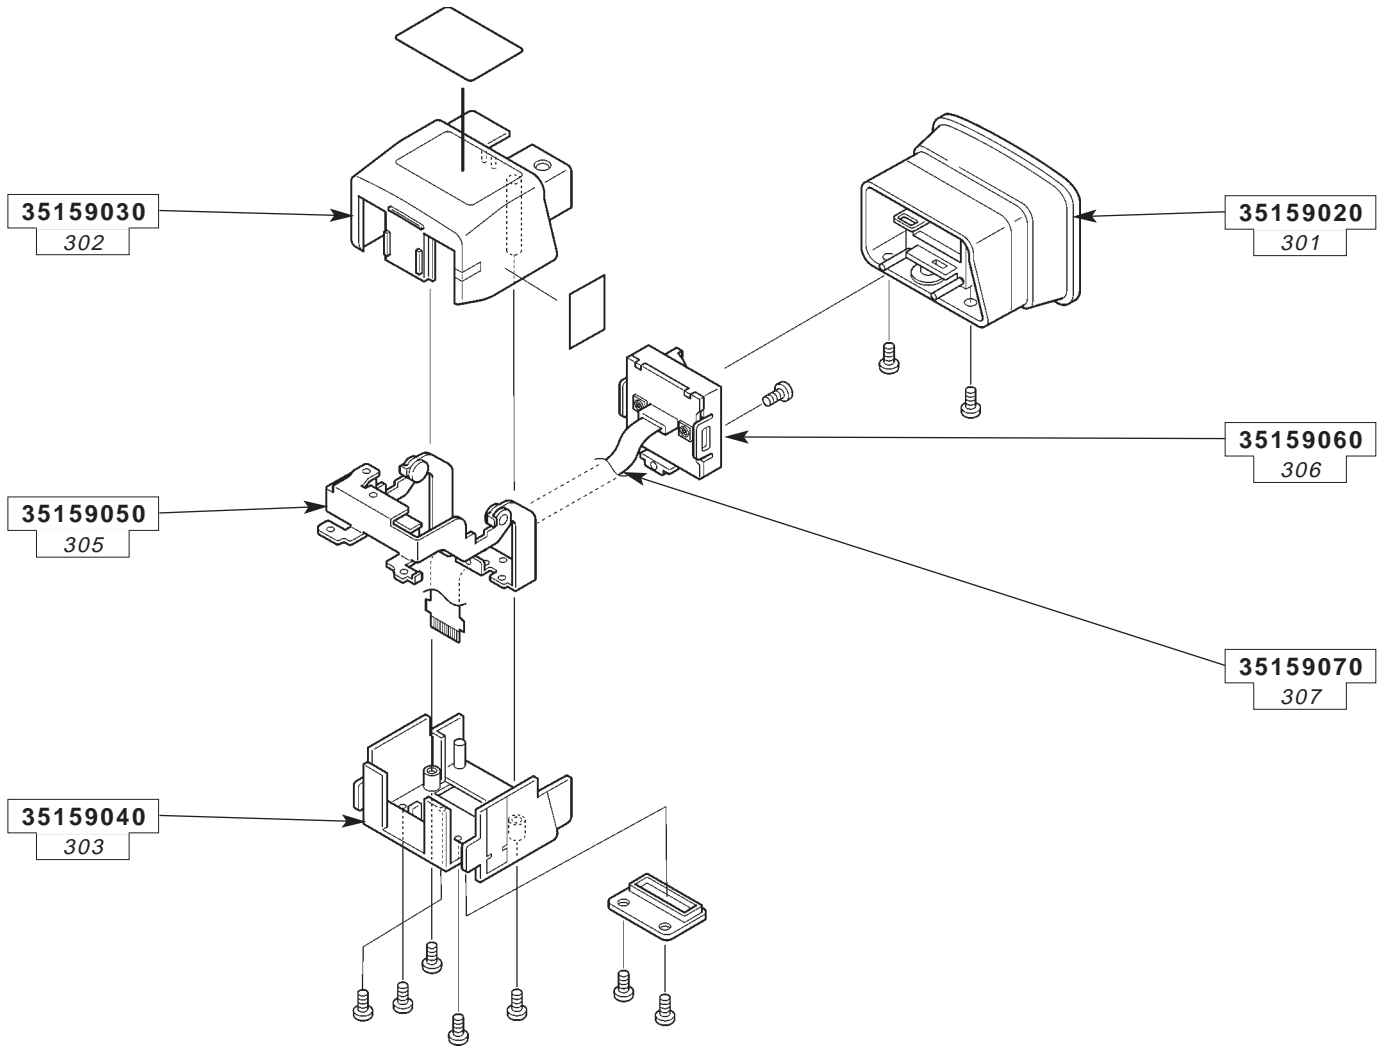

**ELECTRONIC VIEW FINDER / VISEUR ELECTRONIQUE / ELEKTRONISCHER SUCHER
MIRINO ELETTRONICO / VISOR ELECTRONIC**