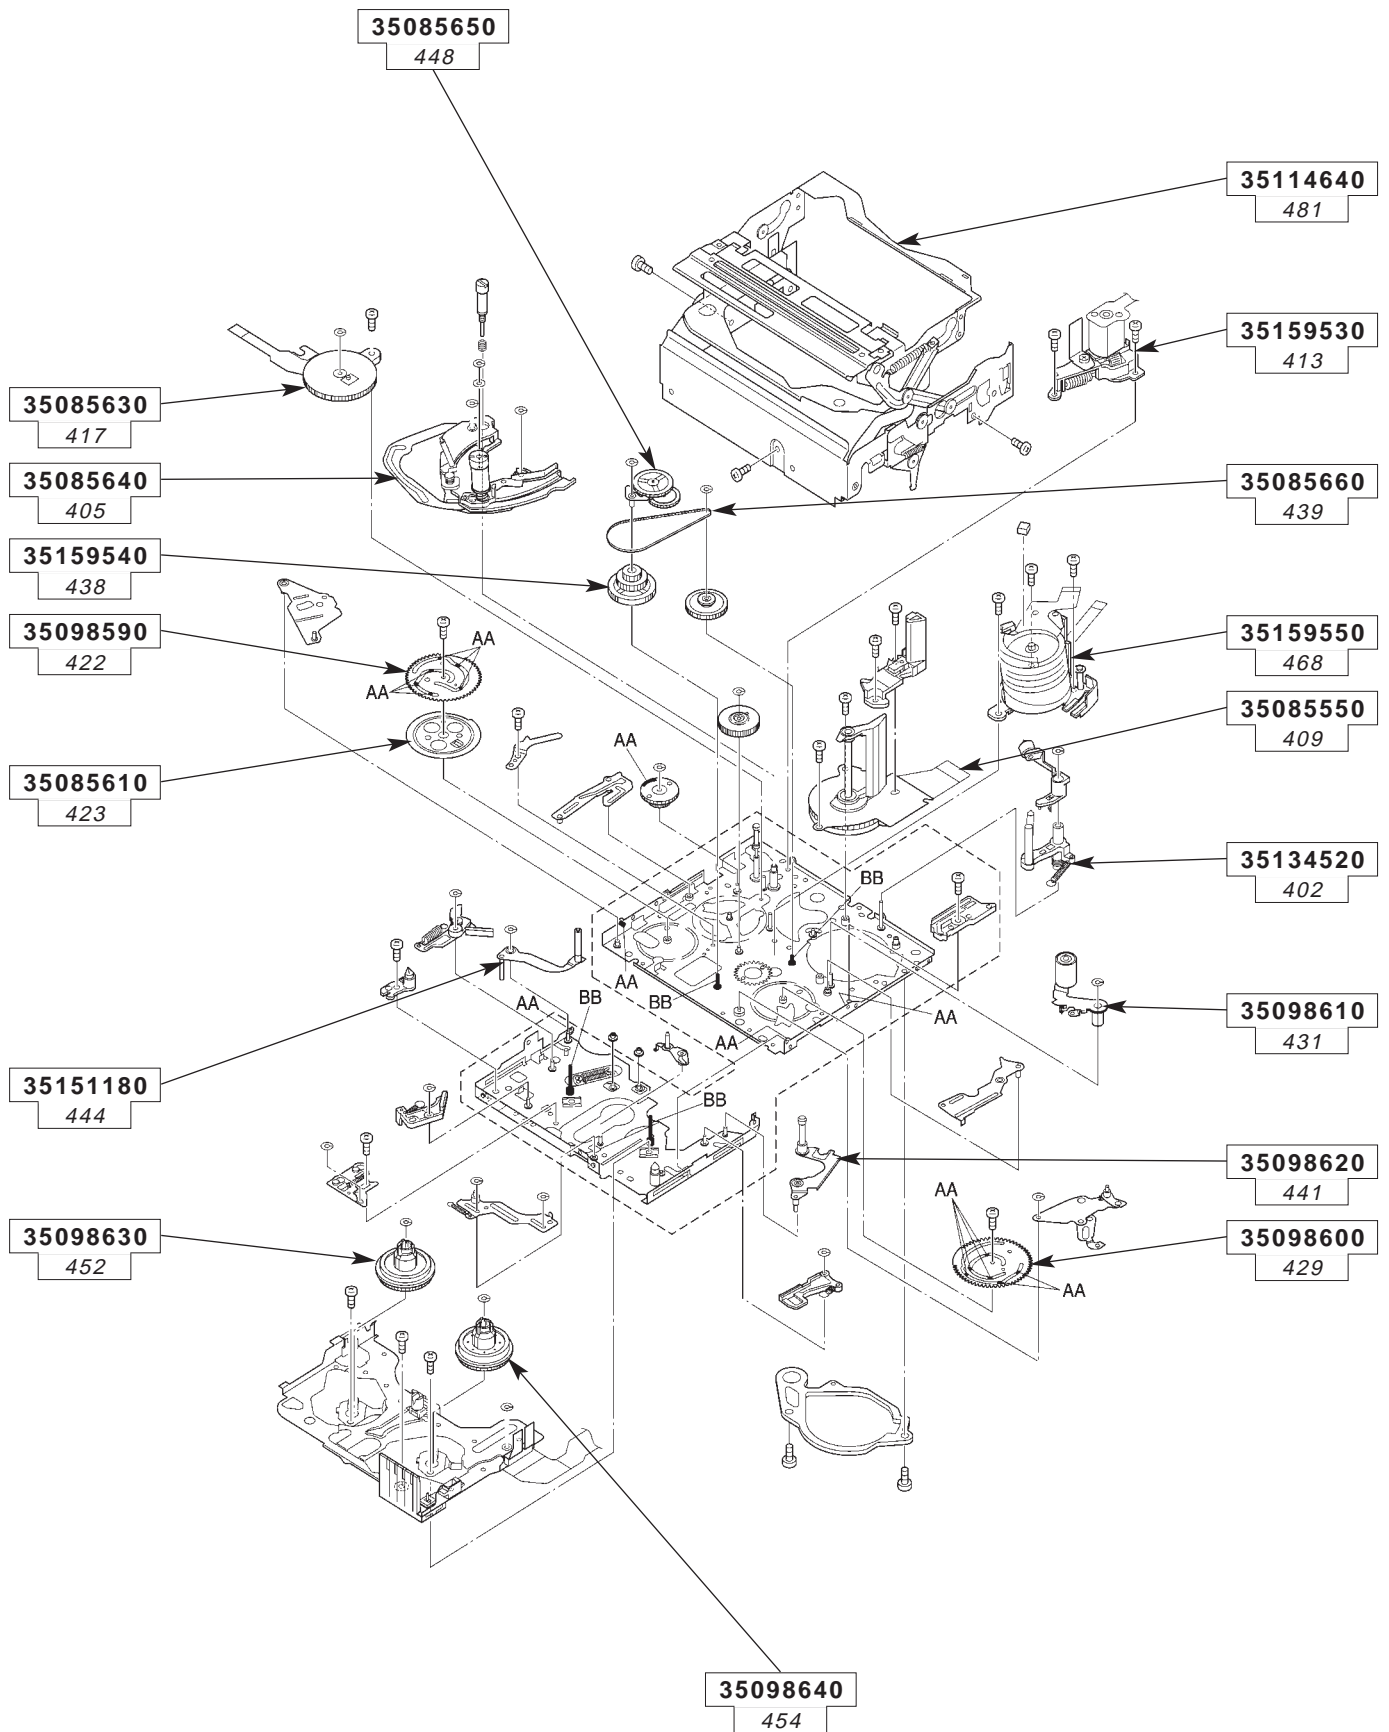

MECHANISM / MECANIQUE / MECHANIK / MECCANICA / MECANISMO

VMD120

9/9

The description and characteristics given here are of informative significance only, and non committal. To keep up the high quality of our products, we reserve the right to make any changes or improvement without previous notice. • Les descriptions et caractéristiques figurant sur ce document sont données à titre d'information et non d'engagement. En effet, soucieux de la qualité de nos produits, nous nous réservons le droit d'effectuer, sans préavis, toute modification ou amélioration. • Die Beschreibungen und Daten in dieser Anleitung dienen nur zur Information und sind nicht bindend. Um die Qualität unserer Produkte ständig zu verbessern, behalten wir uns das Recht auf Änderungen vor. • Le descrizioni e le caratteristiche date su questo documento sono fornite a semplice titolo informativo e senza impegno. Ci riserviamo il diritto di eseguire, senza preavviso, qualsiasi modifica o miglioramento. • Las descripciones y características que figuran en este documento se dan a título de información y no de compromiso. En efecto, en bien de la calidad de nuestros productos, nos reservamos el derecho de efectuar, sin previo aviso, cualquier modificación o mejora.