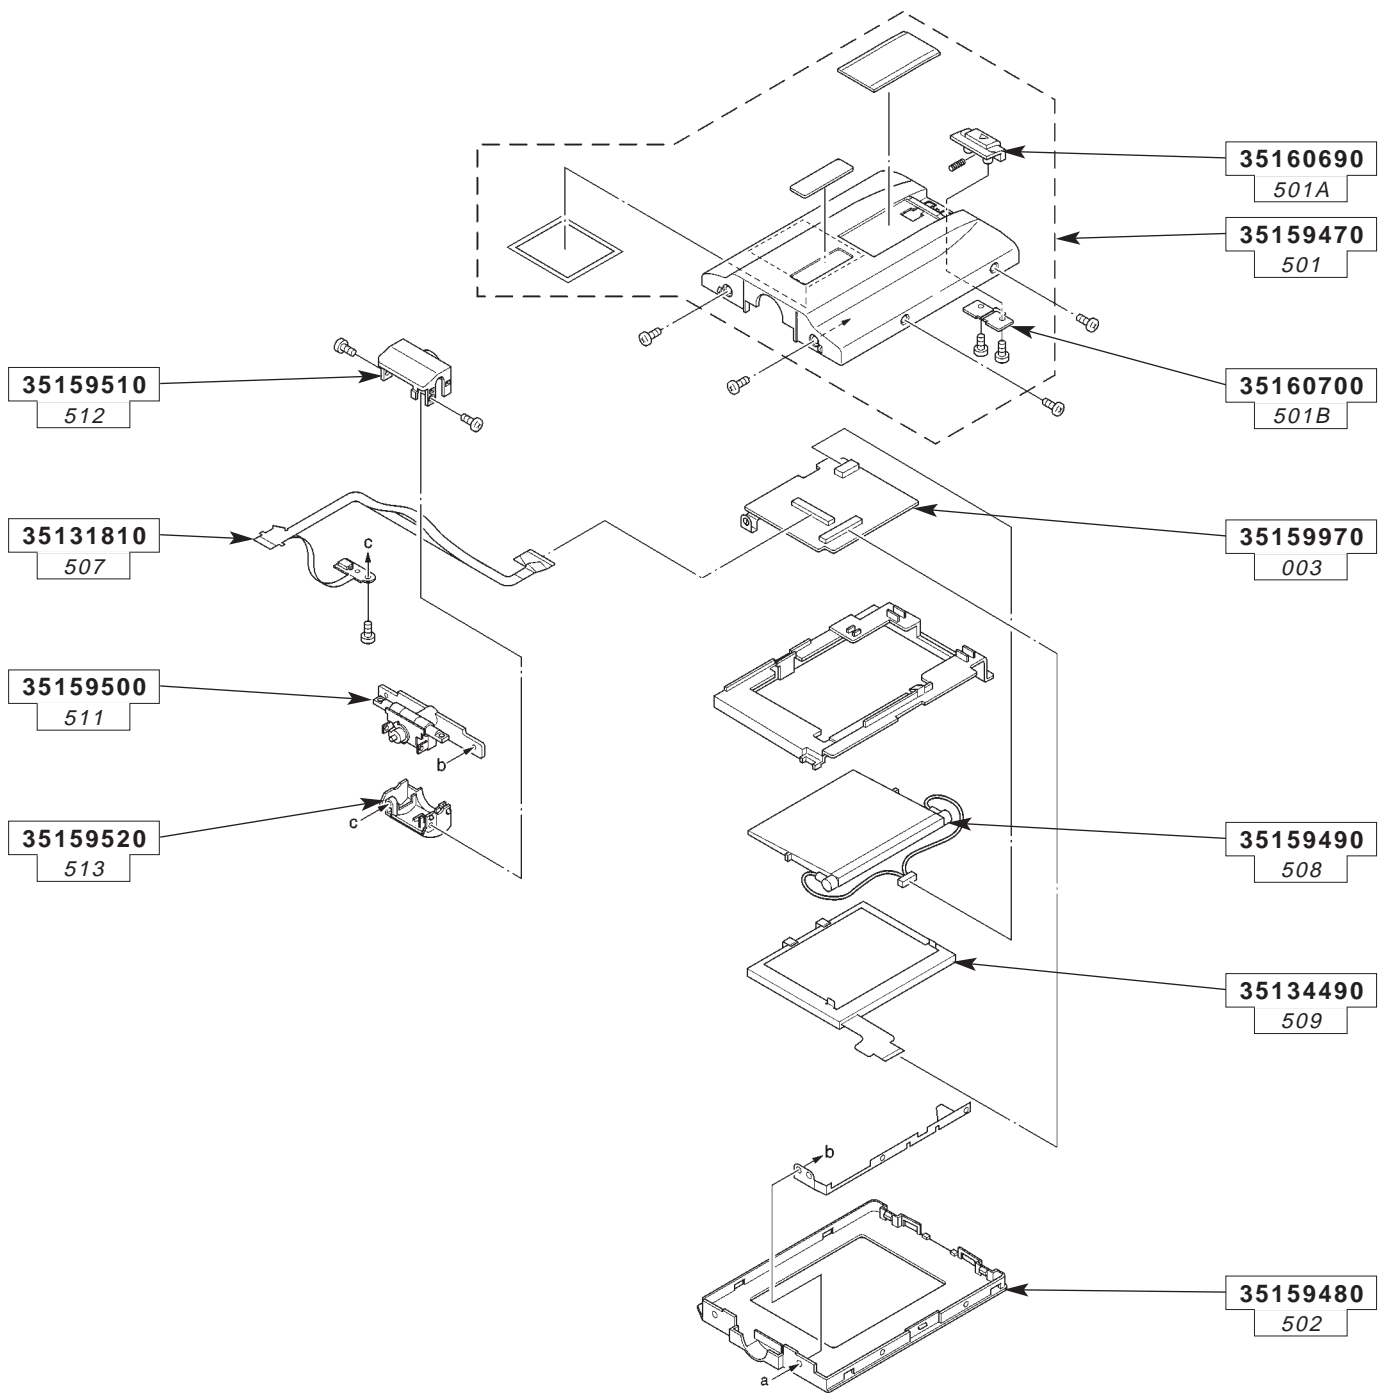

**CHASSIS AND PRESENTATION 2 / CHASSIS ET PRESENTATION 2 / CHASSIS UND GEHAEUSETEILE 2 /
TELAIO E DI PRESENTAZIONE 2 / CHASIS Y PRESENTACION 2**