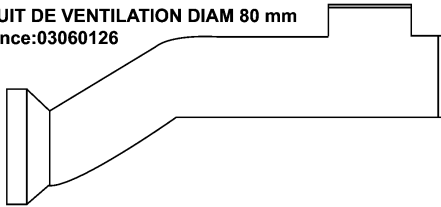

CONDUIT DE VENTILATION DIAM 110 mm
Référence : 03060299

Le 10/10/2002

INFORMATION TECHNIQUE / INFORMATION TECHNIQUE

SECHE LINGE A EVACUATION

**1. DIAMETRE MODIFIE DU CONDUIT DE VENTILATION
DANS LES SECHE-LINGE A EVACUATION**

Nous vous informons du diamètre modifié du conduit de ventilation et de l'élargissement de l'orifice de sortie pour l'air dans les sèche-linge à évacuation.

On a éliminé et enregistré comme il suit:

PIECES ELIMINEES

Conduit de ventilation 80mm Référence : 03060126

Cache Référence : 03060048

Buse d'évacuation Référence : 03060046

Support de conduit de ventilation Référence : 03060103

Manchon adaptation de gaine Référence : 03060116

PIECES ENREGISTREES

Conduit de ventilation 110mm Référence : 03060299

Bouchon obturateur diam 120mm Référence : 03060273

C'est pourquoi la Carrosserie sortie diam 80mm de référence 03060113 a été aussi modifiée. Le diamètre de l'orifice pour le conduit de ventilation est augmenté.

Validité de cette modification:

La modification est valable à partir du numéro de série 92130001.

Dépannage:

En commandant les pièces détachées et pour les dépannages par SAV, veuillez prendre en considération le numéro de série de l'appareil.

Pour les appareils fabriqués avant la modification, une Carrosserie sortie diam 110mm est disponible sous la Référence : 03060326.

CONDUIT DE VENTILATION DIAM 80 mm
Référence:03060126