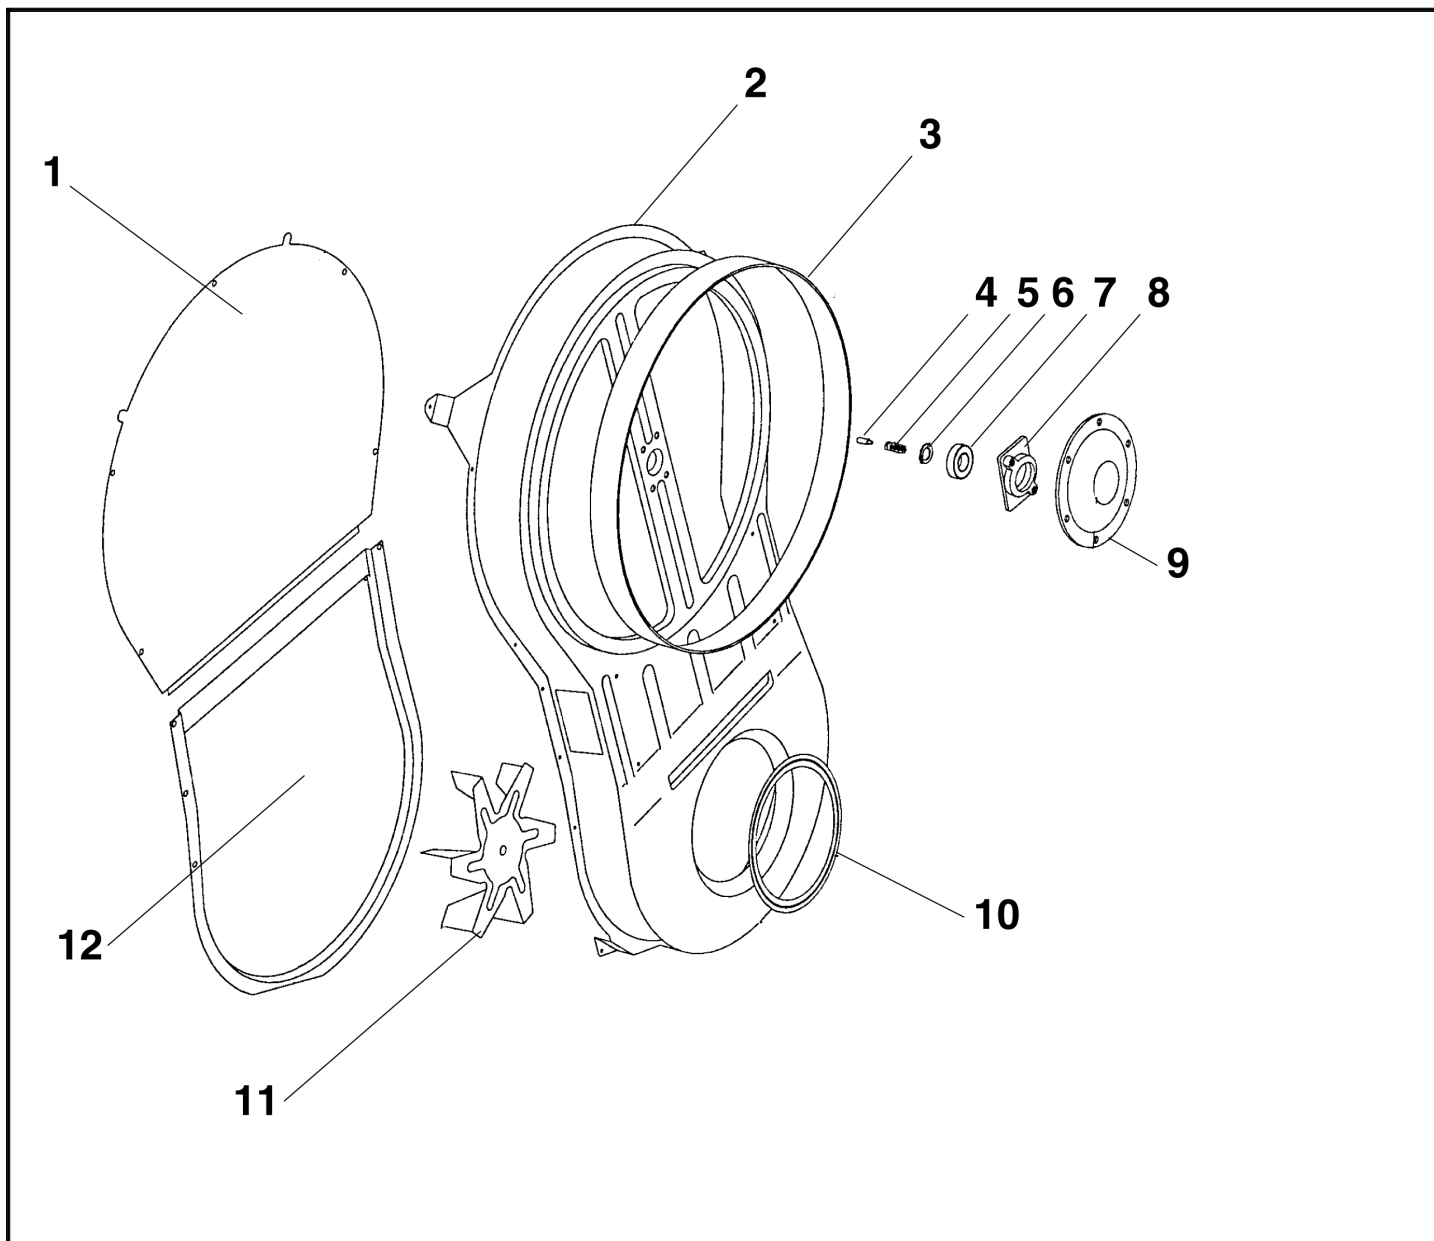

605884

SECHE LINGE A EVACUATION

1

Vue extérieure

NOMENCLATURE PIECES DETACHEES

Caractéristiques :

GORENJE : WT 741 VERSION 1

TYPE : SP 601/110

DIMENSIONS Déballé :

H 85cm x L 60cm x P 60cm

Poids : 33 kg

DIMENSIONS Emballé :

H 89cm x L 64cm x P 66cm

Poids : 35 kg

Références pièces :

Rep	DESIGNATION	CODE	Rep	DESIGNATION	CODE
1	CABLE D'ALIMENTATION	03060269	14	JOINT DE DOUILLE DE LAMPE	03060132
2	SERRE CABLE	03010110	15	AMPOULE	03060105
3	ENS CABLAGE	03060204	16	SUPPORT DE LAMPE	03060131
4	THERMOSTAT 130ø/150ø	03060075	17	DOUILLE	03060268
5	UNITE DE COMMANDE	03060240	18	SUPPORT DE SECURITE	03060134
6	PROGRAMMATEUR ELECTRONIQUE	03060202	19	SECURITE DE PORTE	03060136
7	SUPPORT DE PROGRAMMATEUR	03060067	20	MOTEUR + CONDENSATEUR	03060095
8	CABLE PLAT 6 V	03060199	21	THERMOSTAT 50øC	03060010
9	PLAQUE DIODE	03060196	22	THERMOSTAT 40øC	03060009
10	INTERRUPTEUR	03060203	23	COLLIER 6 X 2 X 20	03060094
11	INTERRUPTEUR DE MISE / SERVICE	03010790	24	RESISTANCE	03060143
12	SUPPORT D'INTERRUPTEUR	03010861	25	BRIDE	03060106
13	HUBLOT DE LAMPE	03060125	26	VOYANT AVEC CABLE	03060262

Références pièces :

Rep	DESIGNATION	CODE	Rep	DESIGNATION	CODE
1	COURROIE	03060093	8	RECYCLEUR D'AIR DE HUBLOT	03060127
2	TAMBOUR	03060192	9	JOINT DE RECYCLEUR	03060128
3	ENS FIXATION D' AUBE	03060194	10	RECYCLEUR D'AIR INFERIEUR	03060129
4	AUBE DE TAMBOUR	03060193	11	TENDEUR	03060138
5	FACADE DE RECYCLEUR	03060135	12	CONDUIT VENTILATION DIAM 80MM	03060126
6	JOINT FEUTRE DE RECYCLEUR	03060207	12	CONDUIT VENTILATION DIAM 110M	03060299
7	FIXATION FEUTRE	03060130	13	SUPPORT DE CONDUIT DE VENTILA	03060103