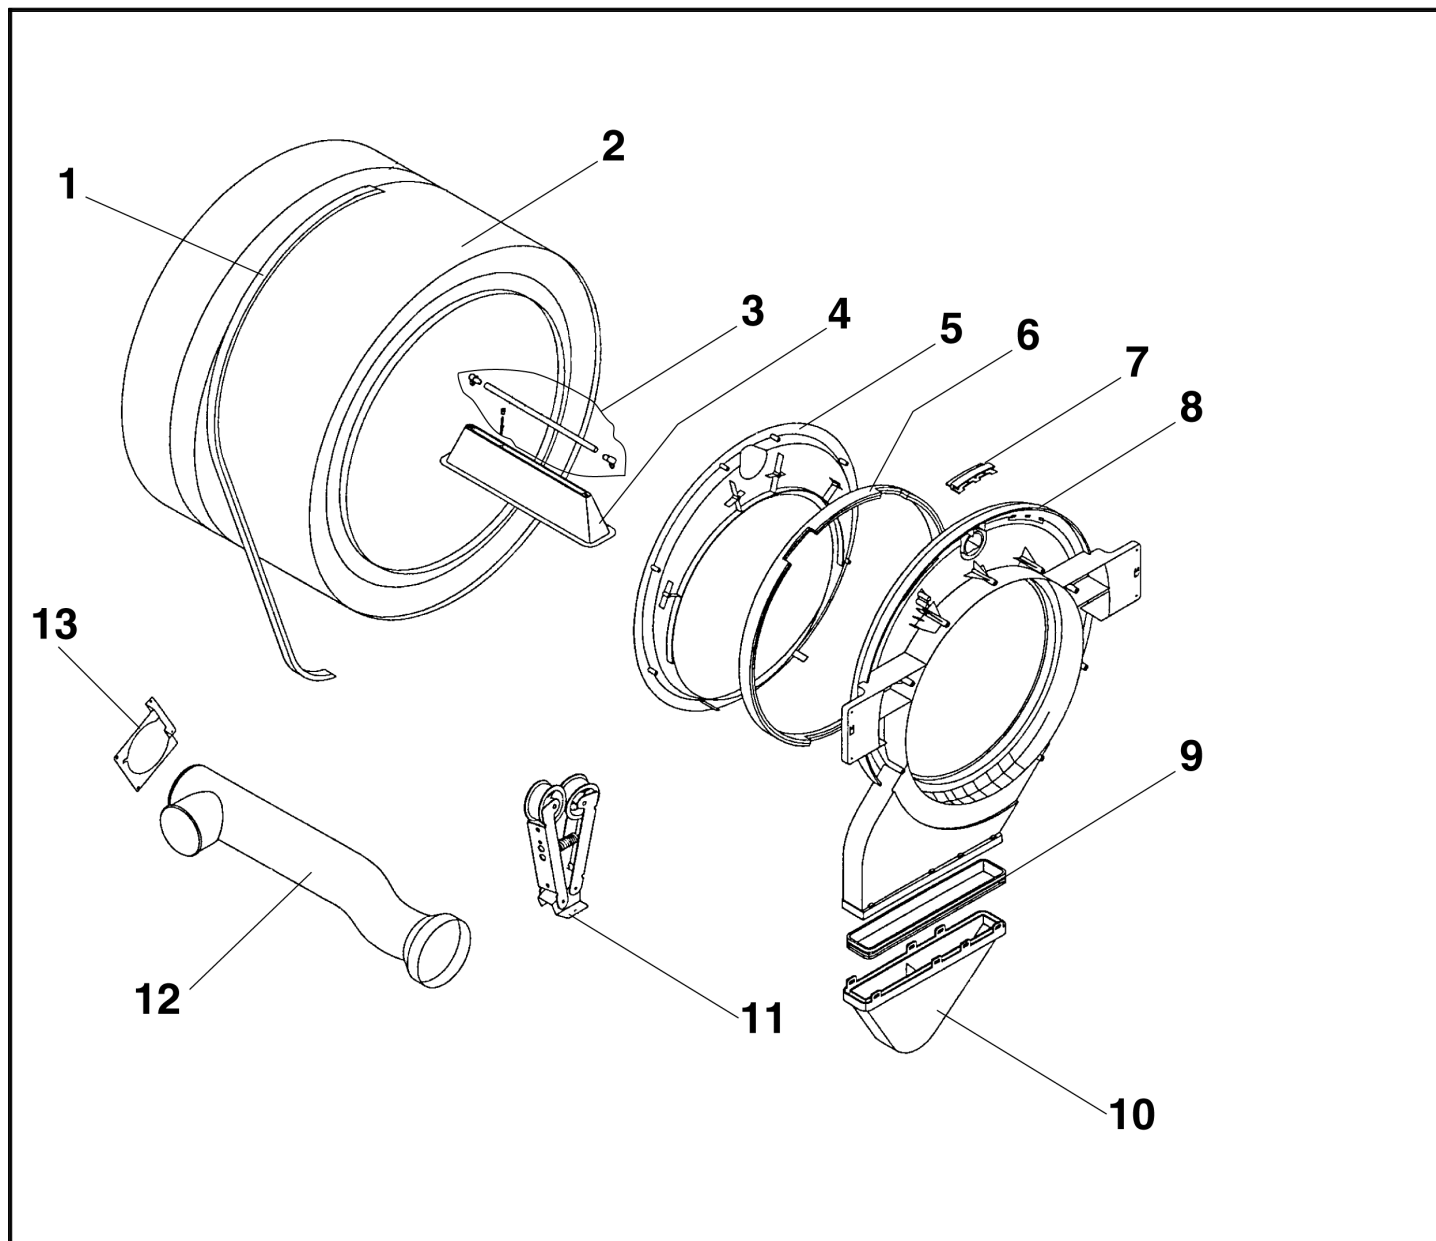

605884

SECHE LINGE A EVACUATION

1

Vue extérieure

NOMENCLATURE PIECES DETACHEES

Caractéristiques :

GORENJE : WT 741 VERSION 1

TYPE : SP 601/110

DIMENSIONS Déballé :

H 85cm x L 60cm x P 60cm

Poids : 33 kg

DIMENSIONS Emballé :

H 89cm x L 64cm x P 66cm

Poids : 35 kg

Références pièces :

Rep	DESIGNATION	CODE	Rep	DESIGNATION	CODE
1	CABLE D'ALIMENTATION	03060269	14	JOINT DE DOUILLE DE LAMPE	03060132
2	SERRE CABLE	03010110	15	AMPOULE	03060105
3	ENS CABLAGE	03060204	16	SUPPORT DE LAMPE	03060131
4	THERMOSTAT 130ø/150ø	03060075	17	DOUILLE	03060268
5	UNITE DE COMMANDE	03060240	18	SUPPORT DE SECURITE	03060134
6	PROGRAMMATEUR ELECTRONIQUE	03060202	19	SECURITE DE PORTE	03060136
7	SUPPORT DE PROGRAMMATEUR	03060067	20	MOTEUR + CONDENSATEUR	03060095
8	CABLE PLAT 6 V	03060199	21	THERMOSTAT 50øC	03060010
9	PLAQUE DIODE	03060196	22	THERMOSTAT 40øC	03060009
10	INTERRUPTEUR	03060203	23	COLLIER 6 X 2 X 20	03060094
11	INTERRUPTEUR DE MISE / SERVICE	03010790	24	RESISTANCE	03060143
12	SUPPORT D'INTERRUPTEUR	03010861	25	BRIDE	03060106
13	HUBLOT DE LAMPE	03060125	26	VOYANT AVEC CABLE	03060262

Références pièces :

Rep	DESIGNATION	CODE	Rep	DESIGNATION	CODE
1	COURROIE	03060093	8	RECYCLEUR D'AIR DE HUBLOT	03060127
2	TAMBOUR	03060192	9	JOINT DE RECYCLEUR	03060128
3	ENS FIXATION D' AUBE	03060194	10	RECYCLEUR D'AIR INFERIEUR	03060129
4	AUBE DE TAMBOUR	03060193	11	TENDEUR	03060138
5	FACADE DE RECYCLEUR	03060135	12	CONDUIT VENTILATION DIAM 80MM	03060126
6	JOINT FEUTRE DE RECYCLEUR	03060207	12	CONDUIT VENTILATION DIAM 110M	03060299
7	FIXATION FEUTRE	03060130	13	SUPPORT DE CONDUIT DE VENTILA	03060103