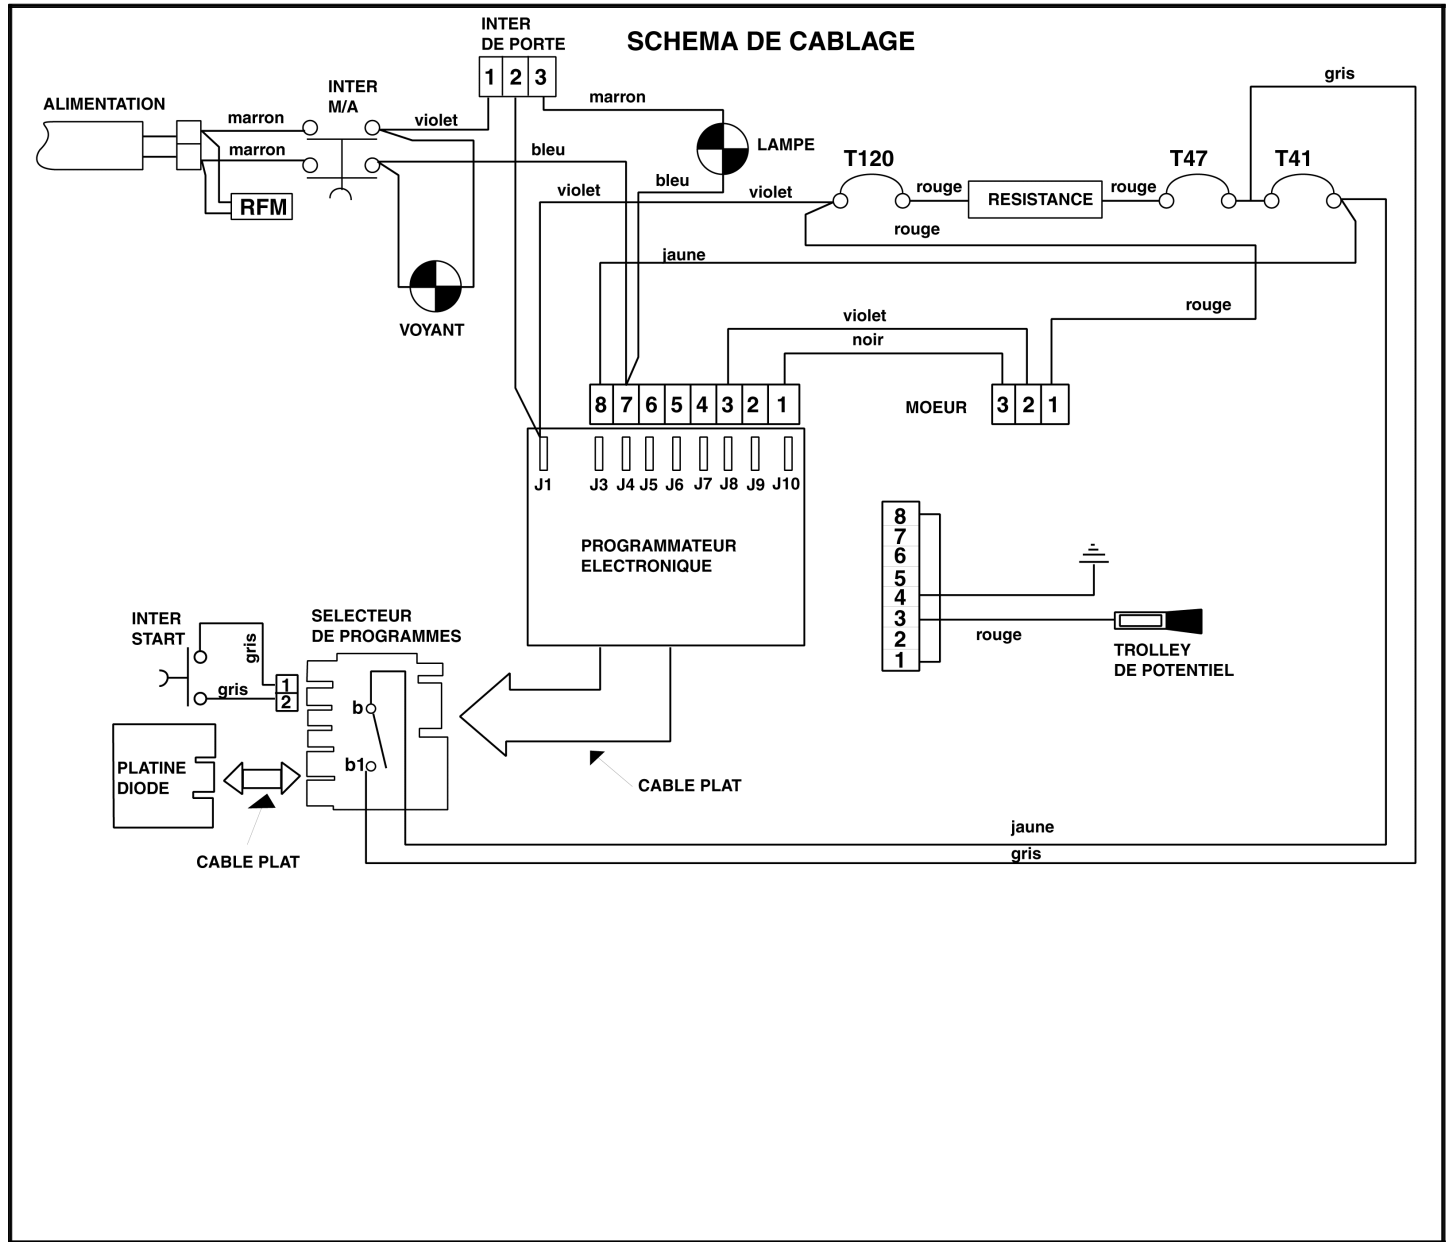

605884

SECHE LINGE A EVACUATION

1

Vue extérieure

NOMENCLATURE PIECES DETACHEES

Caractéristiques :

GORENJE : WT 741 VERSION 1

TYPE : SP 601/110

DIMENSIONS Déballé :

H 85cm x L 60cm x P 60cm

Poids : 33 kg

DIMENSIONS Emballé :

H 89cm x L 64cm x P 66cm

Poids : 35 kg

Références pièces :

Rep	DESIGNATION	CODE	Rep	DESIGNATION	CODE
1	CABLE D'ALIMENTATION	03060269	14	JOINT DE DOUILLE DE LAMPE	03060132
2	SERRE CABLE	03010110	15	AMPOULE	03060105
3	ENS CABLAGE	03060204	16	SUPPORT DE LAMPE	03060131
4	THERMOSTAT 130ø/150ø	03060075	17	DOUILLE	03060268
5	UNITE DE COMMANDE	03060240	18	SUPPORT DE SECURITE	03060134
6	PROGRAMMATEUR ELECTRONIQUE	03060202	19	SECURITE DE PORTE	03060136
7	SUPPORT DE PROGRAMMATEUR	03060067	20	MOTEUR + CONDENSATEUR	03060095
8	CABLE PLAT 6 V	03060199	21	THERMOSTAT 50øC	03060010
9	PLAQUE DIODE	03060196	22	THERMOSTAT 40øC	03060009
10	INTERRUPTEUR	03060203	23	COLLIER 6 X 2 X 20	03060094
11	INTERRUPTEUR DE MISE / SERVICE	03010790	24	RESISTANCE	03060143
12	SUPPORT D'INTERRUPTEUR	03010861	25	BRIDE	03060106
13	HUBLOT DE LAMPE	03060125	26	VOYANT AVEC CABLE	03060262

Références pièces :

Rep	DESIGNATION	CODE	Rep	DESIGNATION	CODE
1	COURROIE	03060093	8	RECYCLEUR D'AIR DE HUBLOT	03060127
2	TAMBOUR	03060192	9	JOINT DE RECYCLEUR	03060128
3	ENS FIXATION D' AUBE	03060194	10	RECYCLEUR D'AIR INFERIEUR	03060129
4	AUBE DE TAMBOUR	03060193	11	TENDEUR	03060138
5	FACADE DE RECYCLEUR	03060135	12	CONDUIT VENTILATION DIAM 80MM	03060126
6	JOINT FEUTRE DE RECYCLEUR	03060207	12	CONDUIT VENTILATION DIAM 110M	03060299
7	FIXATION FEUTRE	03060130	13	SUPPORT DE CONDUIT DE VENTILA	03060103

Références pièces :

Rep	DESIGNATION	CODE	Rep	DESIGNATION	CODE
1	CACHE POULIE	03060035	7	ROULEMENT	03060051
2	BLOC DE VENTILATION	03060102	8	BOITIER DE ROULEMENT	03060052
3	FEUTRE ARRIERE	03060208	9	SUPPORT ROULEMENT	03060050
4	AXE DE ROULEMENT	03060054	10	JOINT DE CAPOT	03060177
5	RESSORT	03060053	11	TURBINE ARRIERE	03060231
6	CLIPS	03060055	12	CACHE RESISTANCE	03060049