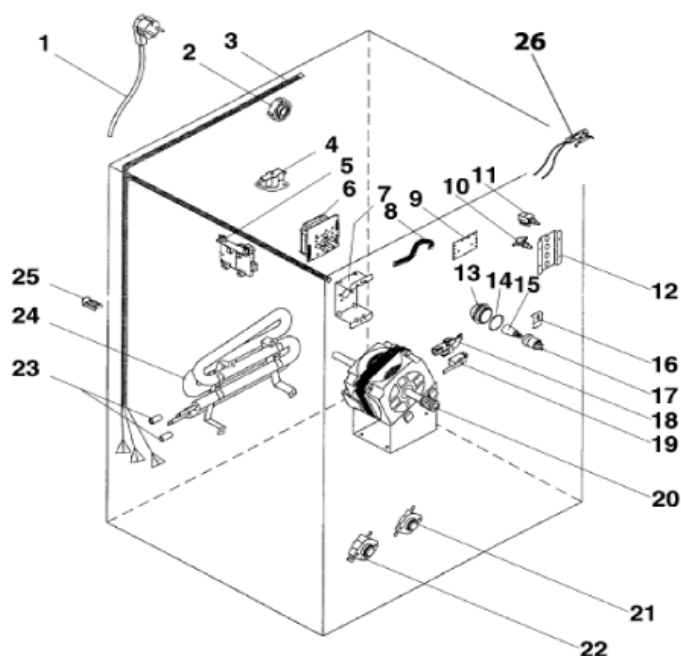

DIMENSIONS Déballé :

H 85cm x L 60cm x P 60cm

Poids : 33 kg

DIMENSIONS Emballé :

H 89cm x L 64cm x P 66cm

Poids : 35 kg

Références pièces :

Rep	DESIGNATION	CODE	Rep	DESIGNATION	CODE
1	CABLE D'ALIMENTATION	03060269	14	JOINT DE DOUILLE DE LAMPE	03060132
2	SERRE CABLE	03010110	15	AMPOULE	03060105
3	ENS CABLAGE	03060204	16	SUPPORT DE LAMPE	03060131
4	THERMOSTAT 130ø/150ø	03060075	17	DOUILLE	03060268
5	UNITE DE COMMANDE	03060240	18	SUPPORT DE SECURITE	03060134
6	PROGRAMMATEUR ELECTRONIQUE	03060202	19	SECURITE DE PORTE	03060136
7	SUPPORT DE PROGRAMMATEUR	03060067	20	MOTEUR + CONDENSATEUR	03060095
8	CABLE PLAT 6 V	03060199	21	THERMOSTAT 50øC	03060010
9	PLAQUE DIODE	03060196	22	THERMOSTAT 40øC	03060009
10	INTERRUPTEUR	03060203	23	COLLIER 6 X 2 X 20	03060094
11	INTERRUPTEUR DE MISE / SERVICE	03010790	24	RESISTANCE	03060143
12	SUPPORT D'INTERRUPTEUR	03010861	25	BRIDE	03060106
13	HUBLOT DE LAMPE	03060125	26	VOYANT AVEC CABLE	03060262

Références pièces :

Rep	DESIGNATION	CODE	Rep	DESIGNATION	CODE
1	COURROIE	03060093	8	RECYCLEUR D'AIR DE HUBLOT	03060127
2	TAMBOUR	03060192	9	JOINT DE RECYCLEUR	03060128
3	ENS FIXATION D' AUBE	03060194	10	RECYCLEUR D'AIR INFERIEUR	03060129
4	AUBE DE TAMBOUR	03060193	11	TENDEUR	03060138
5	FACADE DE RECYCLEUR	03060135	12	CONDUIT VENTILATION DIAM 80MM	03060126
6	JOINT FEUTRE DE RECYCLEUR	03060207	12	CONDUIT VENTILATION DIAM 110M	03060299
7	FIXATION FEUTRE	03060130	13	SUPPORT DE CONDUIT DE VENTILA	03060103