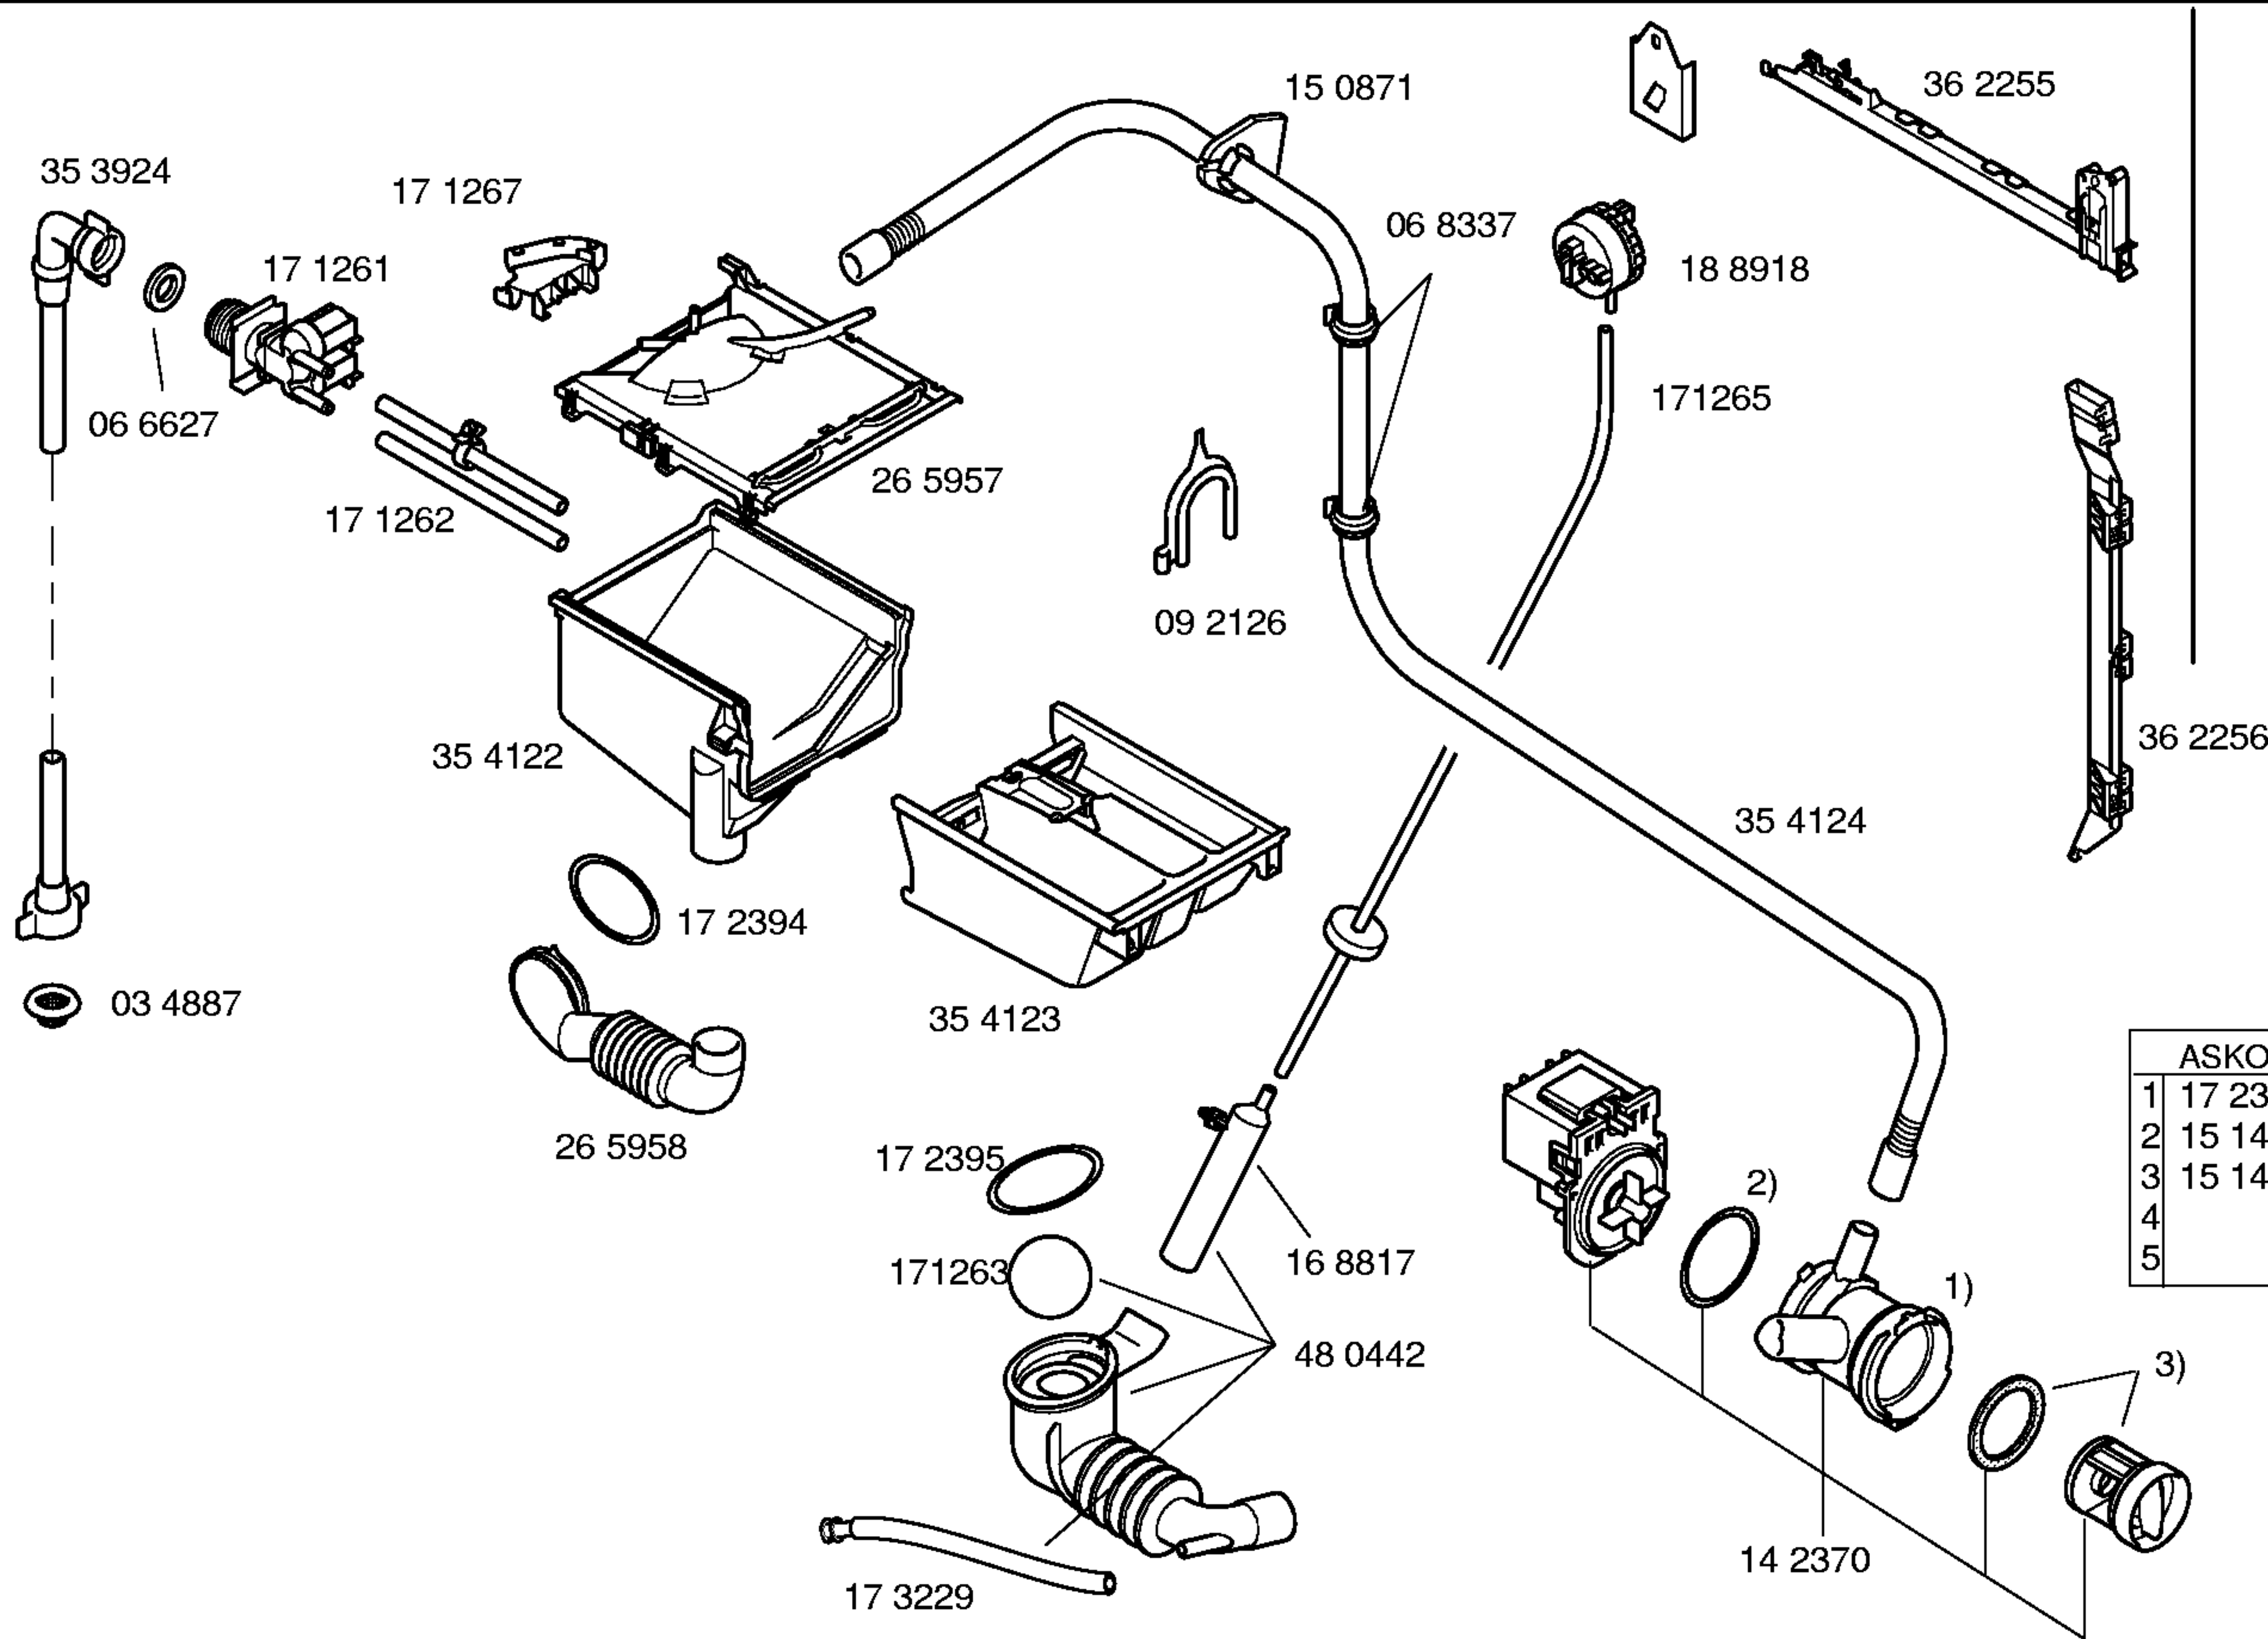

Gebrauchsanweisung
 58 9825
 fr

1) 43 8630

Abdeckplatte – VDE
 47 2560

1) 26 5964

	ASKOLL	COPRECI
1	17 2340	17 2337
2	15 1408	15 4358
3	15 1409	17 2339
4		
5		