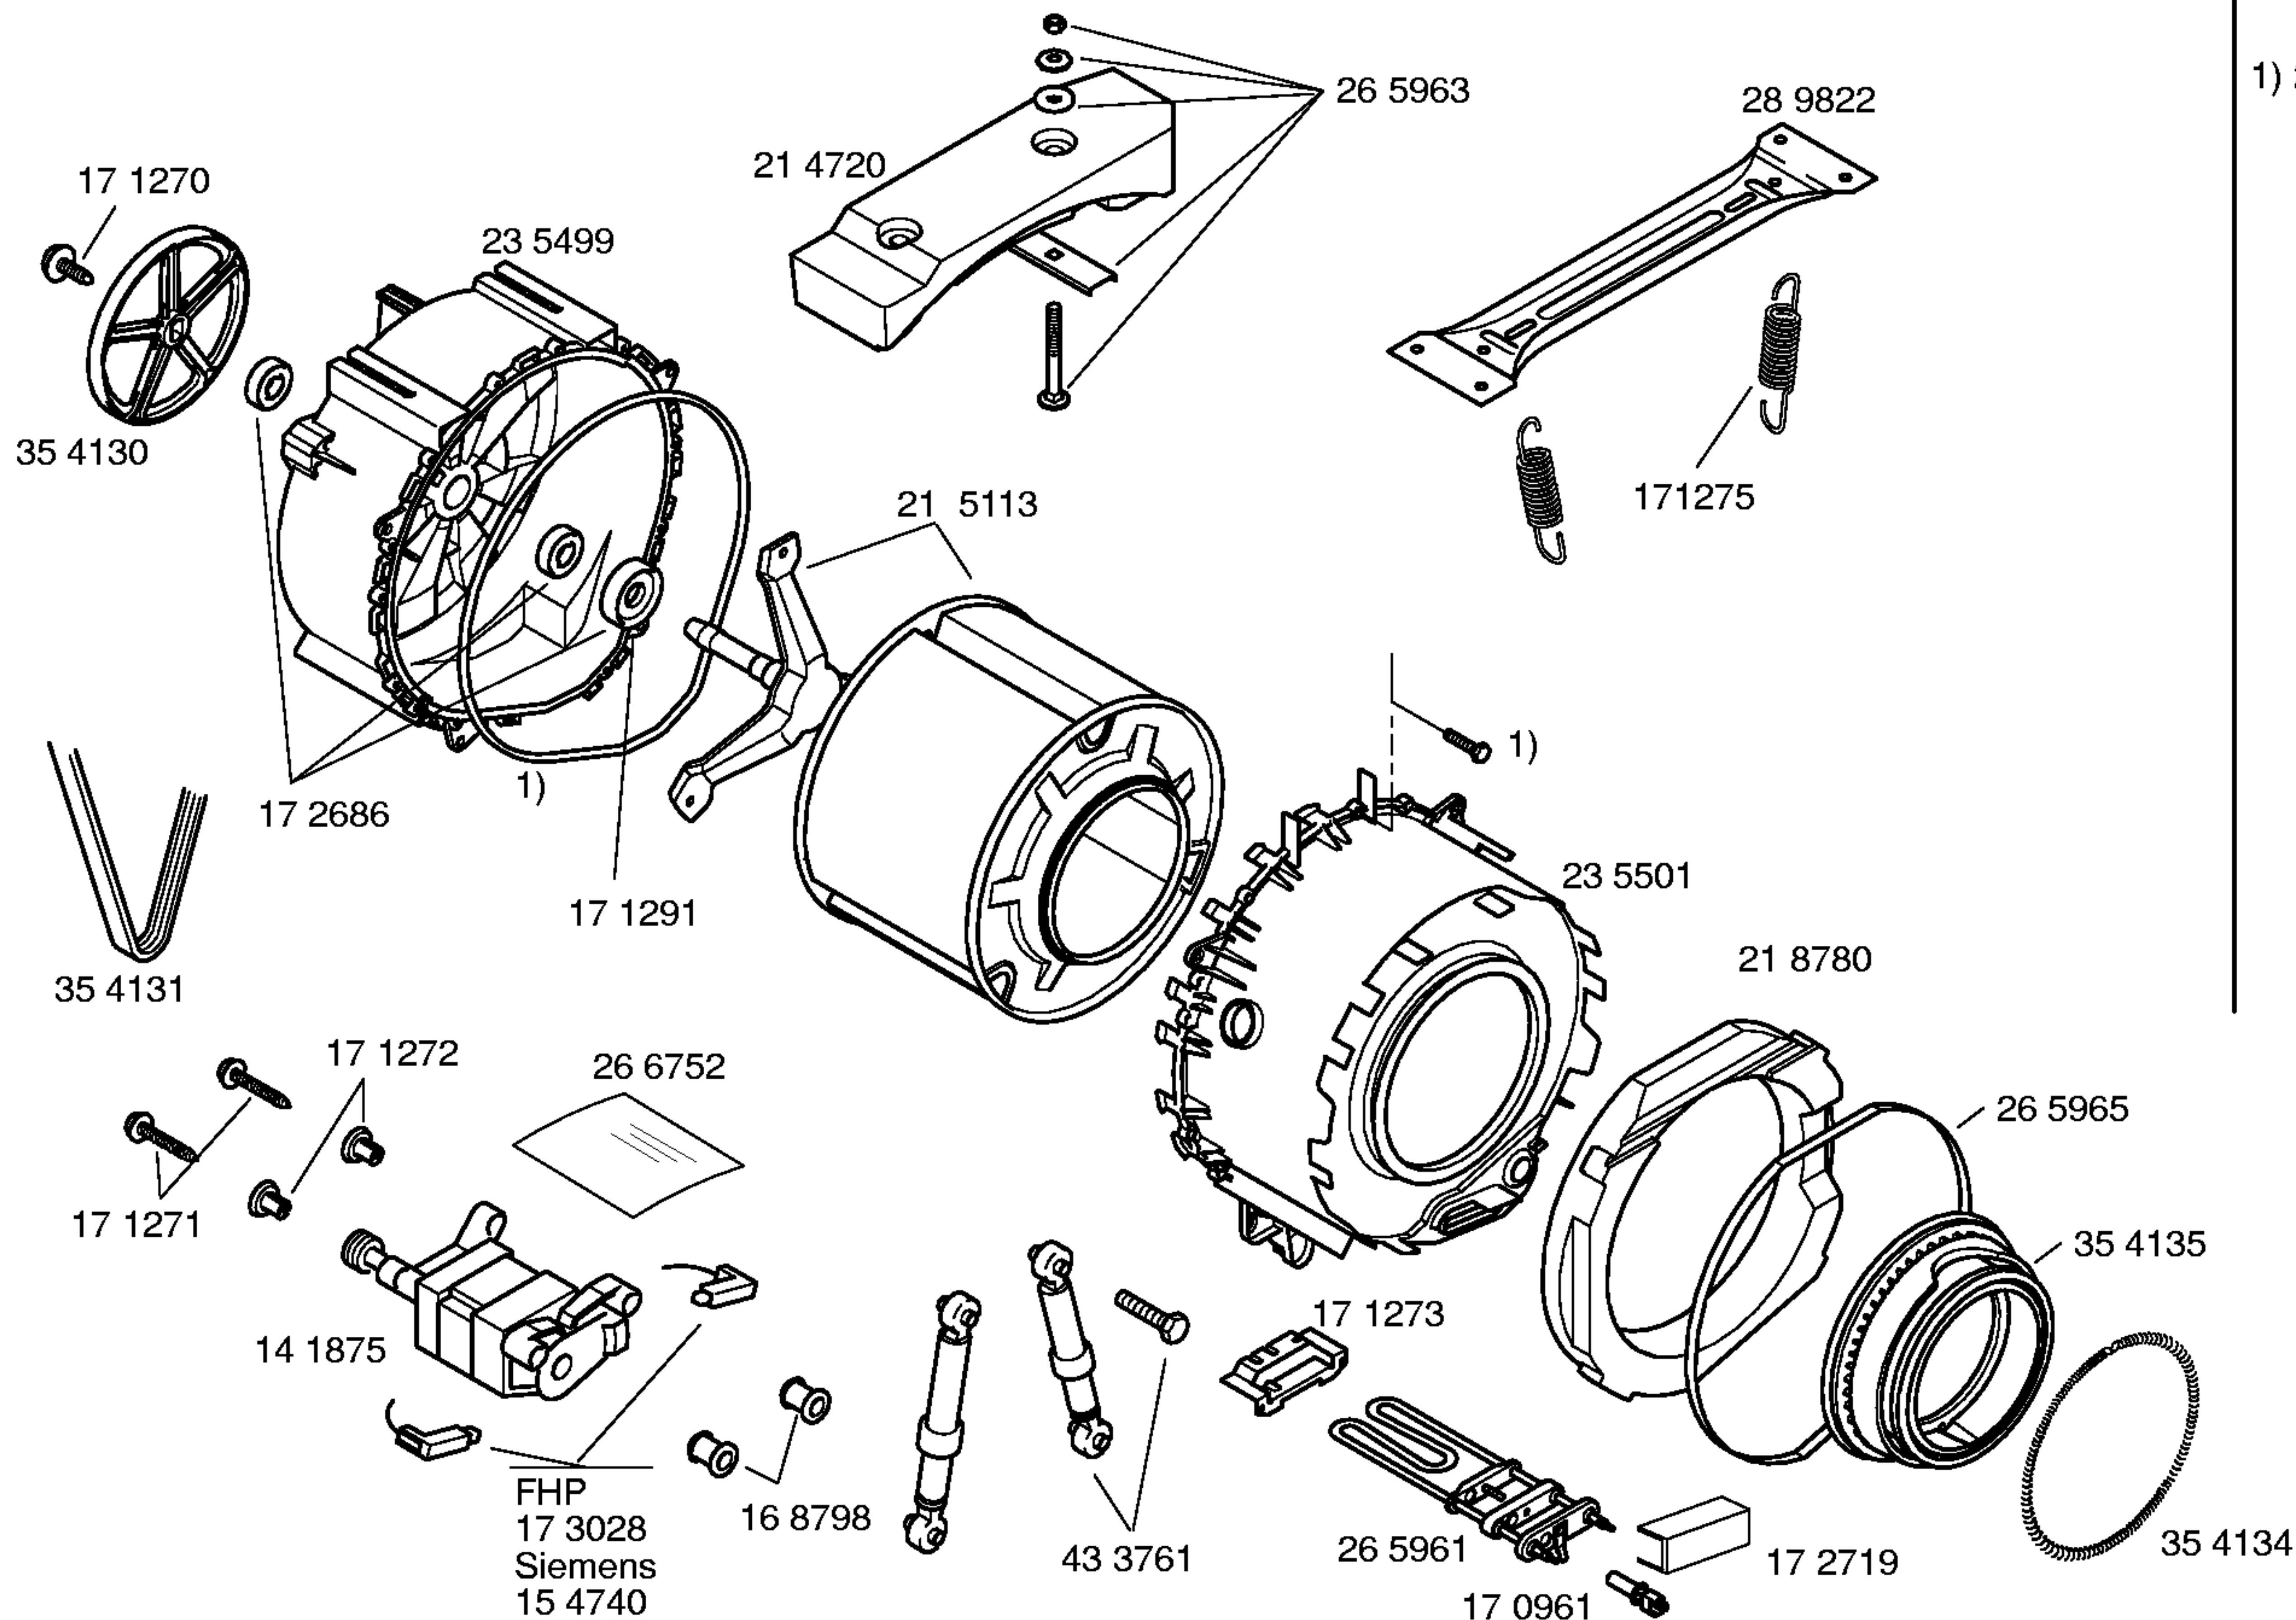

Gebrauchsanweisung
 58 9825
 fr

1) 43 8630

Abdeckplatte – VDE
 47 2560

1) 26 5964

	ASKOLL	COPRECI
1	17 2340	17 2337
2	15 1408	15 4358
3	15 1409	17 2339
4		
5		